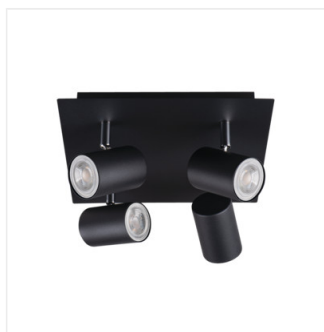

Přisazené svítidlo

MO
DE
RN
design

[V] 220-240 AC	[Hz] 50		PAR16	GU10		IP 20
	5+25		320	90		1+2,5
0,5m						

EVALO EL-1I B-SR

EVALO EL-1I B-SR	35691	max 10	černá
EVALO EL-1I W-SR	35690	max 10	bílá
EVALO EL-2I B-SR	35693	2 x max 10	černá
EVALO EL-2I W-SR	35692	2 x max 10	bílá
EVALO EL-3I B-SR	35695	3 x max 10	černá
EVALO EL-3I W-SR	35694	3 x max 10	bílá
EVALO EL-4I B-SR	35699	4 x max 10	černá
EVALO EL-4I W-SR	35698	4 x max 10	bílá
EVALO EL-4O B-SR	35697	4 x max 10	černá
EVALO EL-4O W-SR	35696	4 x max 10	bílá
EVALO EL-5I B-SR	35689	5 x max 10	černá
EVALO EL-5I W-SR	35688	5 x max 10	bílá

Kanlux EVALO je rodina jednoduchých spotů. Skandinávská jednoduchost a stříbrné prvky jsou vysoce elegantní klasikou. V úzkém stínítku jsou umístěny světelné zdroje GU10 (sada obsahuje přísavku, která usnadní jejich montáž). Dvě barvy (černá a bílá) a 1 až 4 světelné body těchto svítidel otevírají mnoho možností uspořádání. Bodové svítidlo Kanlux EVALO s 1 bodem je perfektní nástěnné svítidlo nad stůl, postel nebo pohovku. Díky tomuto uspořádání lze Kanlux EVALO použít jako hlavní i doplňkové světlo. Další výhodou je možnost velké regulace směru dopadu světla (dvě rotační osy: 320 a 110 stupňů).

- Materiál korpusu: hliníková slitina

EVALO

Přisazené svítidlo

EVALO EL-1I B-SR

EVALO EL-1I W-SR

EVALO EL-2I B-SR

EVALO EL-2I W-SR

EVALO EL-3I B-SR

EVALO EL-3I W-SR

EVALO EL-4I B-SR

EVALO EL-4I W-SR

EVALO

Přisazené svítidlo

EVALO EL-40 B-SR

EVALO EL-40 W-SR

EVALO EL-51 B-SR