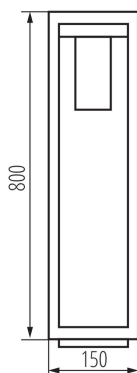

Zahradní svítidlo s vyměnitelným zdrojem světla

Řada svítidel Kanlux VIMO se vyznačuje unikátním tvarem připomínajícím lucerny. Tato zahradní svítidla s vyměnitelným zdrojem světla jsou k dispozici ve dvou barvách: matná černá a bronzová (měděná). Kanlux VIMO nabízí dvě velikosti sloupků a nástěnná svítidla, můžeme si také vybrat verze se senzorem pohybu. Díky tomuto netradičnímu tvaru a stupni krytí IP44 bude Kanlux VIMO vypadat skvěle na každé zahradě nebo v okolí domu.

VŠEOBECNÉ ÚDAJE:

Barva: černá

Místo montáže: k usazení na zem

Místo použití: uvnitř i vně

Minimální vzdálenost od osvětlovaného objektu: 0,5m

Vyměnitelný světelný zdroj: ano

Zdroj světla v balení: ne

Délka [mm]: 150

Šířka [mm]: 150

Výška [mm]: 800

TECHNICKÉ ÚDAJE:

Jmenovité napětí [V]: 220-240 AC

Jmenovitá frekvence [Hz]: 50

Maximální výkon [W]: max 15

Třída ochrany před úrazem elektrickým proudem: I

Materiál difuzoru: PC

Zdroj světla: LED

Patice: E27

Rozsah okolních teplot, kterým může být výrobek vystaven [°C]: -20÷40

Materiál korpusu: hliníková slitina

Typ přípojky: šroubová svorkovnice

Rozsah průměrů používaných vodičů [mm²]: 1,5÷2,5

Stupeň krytí IP: 44