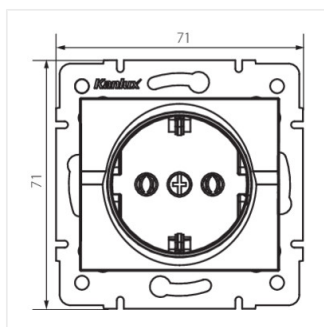

## LOGI 02-1220

Samostatná zásuvka Schuko

LOGI 02-1220-102 bi

LOGI 02-1220-103 kr

LOGI 02-1220-143 sr

LOGI 02-1220-141 gr

LOGI 02-1220-102 bi

LOGI 02-1220-103 kr