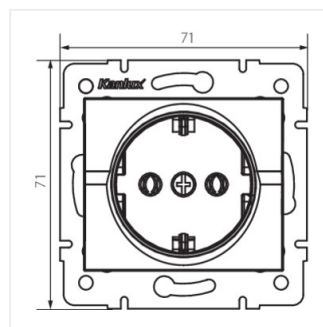

LOGI 02-1220-141 gr