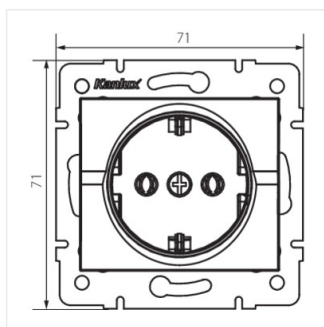

## LOGI 02-1220

Samostatná zásuvka Schuko

LOGI 02-1220-102 bi

LOGI 02-1220-103 kr

LOGI 02-1220-143 sr

LOGI 02-1220-141 gr

LOGI 02-1220-102 bi

LOGI 02-1220-103 kr