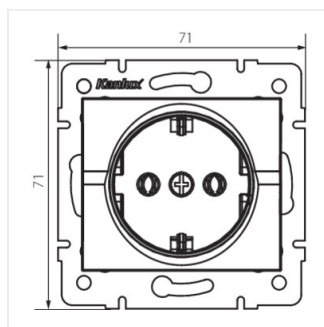

## LOGI 02-1220

Samostatná zásuvka Schuko

LOGI 02-1220-102 bi

LOGI 02-1220-103 kr

LOGI 02-1220-143 sr

LOGI 02-1220-141 gr

LOGI 02-1220-102 bi

LOGI 02-1220-103 kr