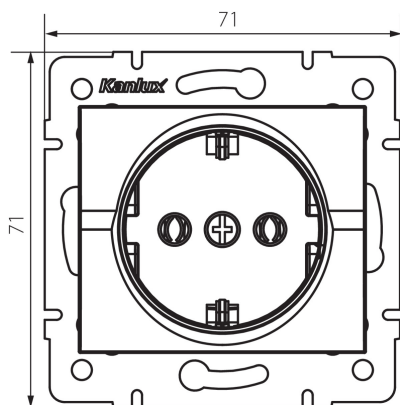

## 25085 LOGI 02-1220-102 bi

Samostatná zásuvka Schuko

### VŠEOBECNÉ ÚDAJE:

**Barva:** bílá

**Místo montáže:** k zabudování do zdi

**Šířka [mm]:** 71

**Výška [mm]:** 71

**Průměr montážní krabice:** 60

**Montážní hloubka:** 25

**Počet zásuvek:** 1

**Typ svorky:** šroubová svorka

**Plast:** ABS

**Stupeň krytí IP:** 20