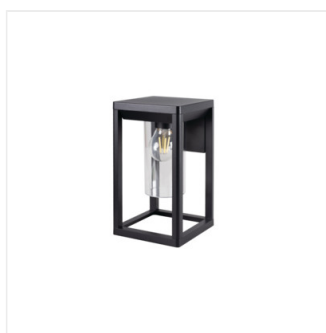

Zahradní svítidlo s vyměnitelným zdrojem světla

VIMO EL 27 B

VIMO EL 27 B	34980	max 15	LED	E27	černá		k usazení na zeď
VIMO EL 27 BR	34981	max 15	LED	E27	hnědá		k usazení na zeď
VIMO EL 27 SE-B	34982	max 15	LED	E27	černá	PIR	k usazení na zeď
VIMO EL 27 SE-BR	34983	max 15	LED	E27	hnědá	PIR	k usazení na zeď
VIMO 50 B	34984	max 15	LED	E27	černá		k usazení na zem
VIMO 50 BR	34985	max 15	LED	E27	hnědá		k usazení na zem
VIMO 50 SE-B	34986	max 15	LED	E27	černá	PIR	k usazení na zem
VIMO 50 SE-BR	34987	max 15	LED	E27	hnědá	PIR	k usazení na zem
VIMO 80 B	34988	max 15	LED	E27	černá		k usazení na zem
VIMO 80 BR	34989	max 15	LED	E27	hnědá		k usazení na zem

Řada svítidel Kanlux VIMO se vyznačuje unikátním tvarem připomínajícím lucerny. Tato zahradní svítidla s vyměnitelným zdrojem světla jsou k dispozici ve dvou barvách: matná černá a bronzová (měděná). Kanlux VIMO nabízí dvě velikosti sloupků a nástěnná svítidla, můžeme si také vybrat verze se senzorem pohybu. Díky tomuto netradičnímu tvaru a stupni krytí IP44 bude Kanlux VIMO vypadat skvěle na každé zahradě nebo v okolí domu.

- Materiál korpusu: hliníková slitina
- Materiál difuzoru: PC

VIMO

Zahradní svítidlo s vyměnitelným zdrojem světla

VIMO EL 27 B

VIMO EL 27 BR

VIMO EL 27 SE-B

VIMO EL 27 SE-BR

VIMO 50 B

VIMO 50 BR

VIMO 50 SE-B

VIMO 50 SE-BR

VIMO 80 B

VIMO 80 BR

VIMO

Zahradní svítidlo s vyměnitelným zdrojem světla

VIMO EL 27