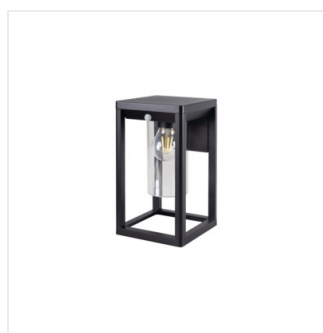

Zahradní svítidlo s vyměnitelným zdrojem světla

VIMO EL 27 B

VIMO EL 27 B	34980	max 15	LED	E27	černá		k usazení na zeď
VIMO EL 27 BR	34981	max 15	LED	E27	hnědá		k usazení na zeď
VIMO EL 27 SE-B	34982	max 15	LED	E27	černá	PIR	k usazení na zeď
VIMO EL 27 SE-BR	34983	max 15	LED	E27	hnědá	PIR	k usazení na zeď
VIMO 50 B	34984	max 15	LED	E27	černá		k usazení na zem
VIMO 50 BR	34985	max 15	LED	E27	hnědá		k usazení na zem
VIMO 50 SE-B	34986	max 15	LED	E27	černá	PIR	k usazení na zem
VIMO 50 SE-BR	34987	max 15	LED	E27	hnědá	PIR	k usazení na zem
VIMO 80 B	34988	max 15	LED	E27	černá		k usazení na zem
VIMO 80 BR	34989	max 15	LED	E27	hnědá		k usazení na zem

Řada svítidel Kanlux VIMO se vyznačuje unikátním tvarem připomínajícím lucerny. Tato zahradní svítidla s vyměnitelným zdrojem světla jsou k dispozici ve dvou barvách: matná černá a bronzová (měděná). Kanlux VIMO nabízí dvě velikosti sloupků a nástěnná svítidla, můžeme si také vybrat verze se senzorem pohybu. Díky tomuto netradičnímu tvaru a stupni krytí IP44 bude Kanlux VIMO vypadat skvěle na každé zahradě nebo v okolí domu.

- Materiál korpusu: hliníková slitina
- Materiál difuzoru: PC

VIMO

Zahradní svítidlo s vyměnitelným zdrojem světla

VIMO EL 27 B

VIMO EL 27 BR

VIMO EL 27 SE-B

VIMO EL 27 SE-BR

VIMO 50 B

VIMO 50 BR

VIMO 50 SE-B

VIMO 50 SE-BR

VIMO 80 B

VIMO 80 BR

VIMO

Zahradní svítidlo s vyměnitelným zdrojem světla

VIMO EL 27