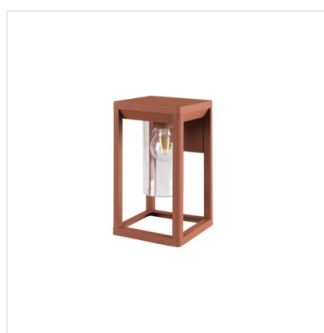

Zahradní svítidlo s vyměnitelným zdrojem světla

VIMO EL 27 B

VIMO EL 27 B	34980	max 15	LED	E27	černá		k usazení na zeď
VIMO EL 27 BR	34981	max 15	LED	E27	hnědá		k usazení na zeď
VIMO EL 27 SE-B	34982	max 15	LED	E27	černá	PIR	k usazení na zeď
VIMO EL 27 SE-BR	34983	max 15	LED	E27	hnědá	PIR	k usazení na zeď
VIMO 50 B	34984	max 15	LED	E27	černá		k usazení na zem
VIMO 50 BR	34985	max 15	LED	E27	hnědá		k usazení na zem
VIMO 50 SE-B	34986	max 15	LED	E27	černá	PIR	k usazení na zem
VIMO 50 SE-BR	34987	max 15	LED	E27	hnědá	PIR	k usazení na zem
VIMO 80 B	34988	max 15	LED	E27	černá		k usazení na zem
VIMO 80 BR	34989	max 15	LED	E27	hnědá		k usazení na zem

Řada svítidel Kanlux VIMO se vyznačuje unikátním tvarem připomínajícím lucerny. Tato zahradní svítidla s vyměnitelným zdrojem světla jsou k dispozici ve dvou barvách: matná černá a bronzová (měděná). Kanlux VIMO nabízí dvě velikosti sloupků a nástěnná svítidla, můžeme si také vybrat verze se senzorem pohybu. Díky tomuto netradičnímu tvaru a stupni krytí IP44 bude Kanlux VIMO vypadat skvěle na každé zahradě nebo v okolí domu.

- Materiál korpusu: hliníková slitina
- Materiál difuzoru: PC

VIMO

Zahradní svítidlo s vyměnitelným zdrojem světla

VIMO EL 27 B

VIMO EL 27 BR

VIMO EL 27 SE-B

VIMO EL 27 SE-BR

VIMO 50 B