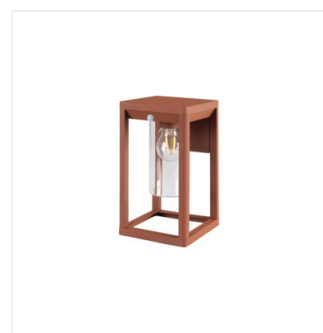

Zahradní svítidlo s vyměnitelným zdrojem světla

VIMO EL 27 B

VIMO EL 27 B	34980	max 15	LED	E27	černá		k usazení na zeď
VIMO EL 27 BR	34981	max 15	LED	E27	hnědá		k usazení na zeď
VIMO EL 27 SE-B	34982	max 15	LED	E27	černá	PIR	k usazení na zeď
VIMO EL 27 SE-BR	34983	max 15	LED	E27	hnědá	PIR	k usazení na zeď
VIMO 50 B	34984	max 15	LED	E27	černá		k usazení na zem
VIMO 50 BR	34985	max 15	LED	E27	hnědá		k usazení na zem
VIMO 50 SE-B	34986	max 15	LED	E27	černá	PIR	k usazení na zem
VIMO 50 SE-BR	34987	max 15	LED	E27	hnědá	PIR	k usazení na zem
VIMO 80 B	34988	max 15	LED	E27	černá		k usazení na zem
VIMO 80 BR	34989	max 15	LED	E27	hnědá		k usazení na zem

Řada svítidel Kanlux VIMO se vyznačuje unikátním tvarem připomínajícím lucerny. Tato zahradní svítidla s vyměnitelným zdrojem světla jsou k dispozici ve dvou barvách: matná černá a bronzová (měděná). Kanlux VIMO nabízí dvě velikosti sloupků a nástěnná svítidla, můžeme si také vybrat verze se senzorem pohybu. Díky tomuto netradičnímu tvaru a stupni krytí IP44 bude Kanlux VIMO vypadat skvěle na každé zahradě nebo v okolí domu.

- Materiál korpusu: hliníková slitina
- Materiál difuzoru: PC

VIMO

Zahradní svítidlo s vyměnitelným zdrojem světla

VIMO EL 27 B

VIMO EL 27 BR

VIMO EL 27 SE-B

VIMO EL 27 SE-BR

VIMO 50 B

VIMO 50 BR

VIMO 50 SE-B

VIMO 50 SE-BR

VIMO 80 B

VIMO 80 BR

VIMO

Zahradní svítidlo s vyměnitelným zdrojem světla

VIMO EL 27