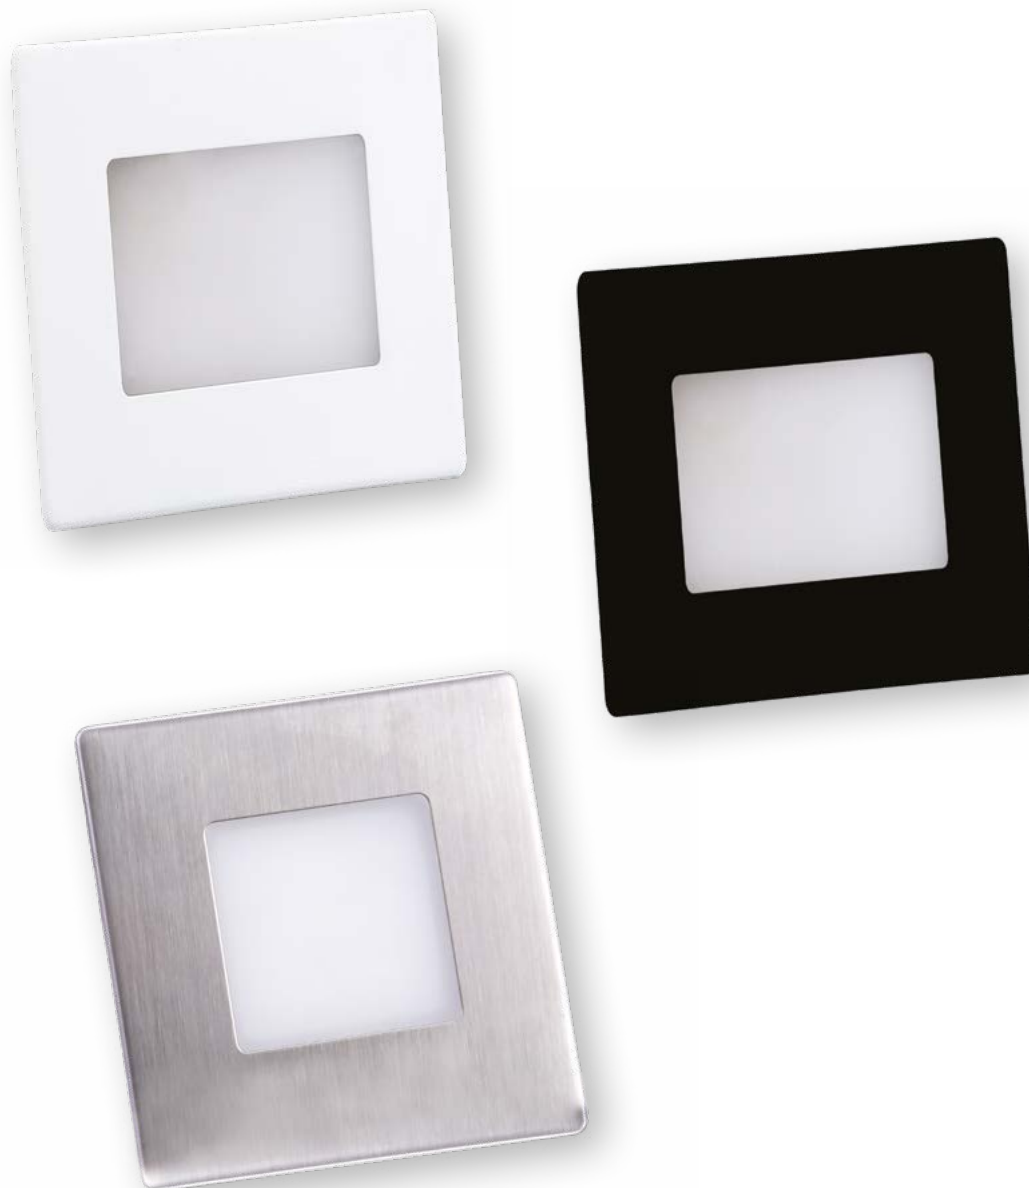

DECENTLY IP44 1,7W

- NÁSTĚNNÉ VESTAVNÉ LED SVÍTIDLO
- těleso svítidla: polykarbonát (PC)
- difuzor: polykarbonát (PC)
- čelní kryt: nerezová ocel
- energeticky efektivní svítidlo
- voděodolné
- určeno pro montáž do krabice KP 68

DECENTLY IP44 White 1.7W NW	GXLL152	8592660137483	bílá	1,7	100	neutrální bílá	4000K	75	1/100
DECENTLY IP44 Black 1.7W NW	GXLL153	8592660137490	černá	1,7	100	neutrální bílá	4000K	75	1/100
DECENTLY IP44 Nickel 1.7W NW	GXLL154	8592660137506	nikl	1,7	100	neutrální bílá	4000K	75	1/100