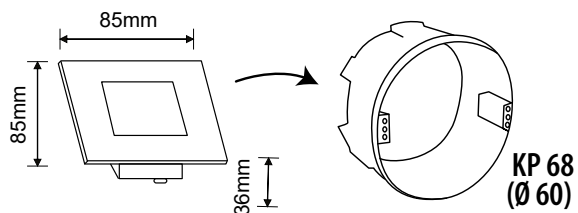

DECENTLY IP44 1,7W

- NÁSTĚNNÉ VESTAVNÉ LED SVÍTIDLO
- těleso svítidla: polykarbonát (PC)
- difuzor: polykarbonát (PC)
- čelní kryt: nerezová ocel
- energeticky efektivní svítidlo
- voděodolné
- určeno pro montáž do krabice KP 68

220-240V-
50/60HzIP₄₄

-20+40°C

Ra
CRI
>80

120°

25 000

CE

RoHS

NEUTRAL
WHITE