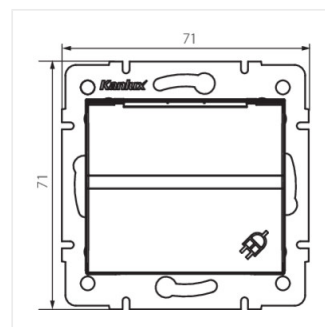

LOGI 02-1230-141 gr