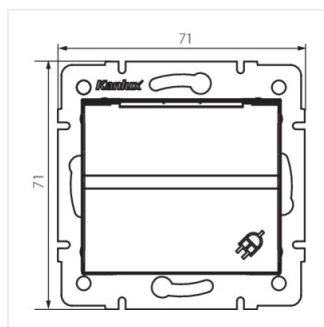

LOGI 02-1230

Zásuvka s uzemněním, IP-44, Schuko

LOGI 02-1230-102 bi

LOGI 02-1230-102 bi	25086	bílá
LOGI 02-1230-103 kr	25146	krémová
LOGI 02-1230-143 sr	25205	stříbrná
LOGI 02-1230-141 gr	25264	grafit

- Materiál: ABS
- Plast: ABS

LOGI 02-1230

Zásuvka s uzemněním, IP-44, Schuko

LOGI 02-1230-102 bi

LOGI 02-1230-103 kr

LOGI 02-1230-143 sr

LOGI 02-1230-141 gr

LOGI 02-1230-102 bi

LOGI 02-1230-103 kr