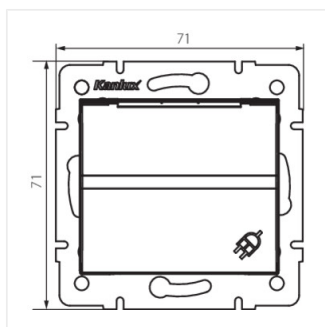

LOGI 02-1230

Zásuvka s uzemněním, IP-44, Schuko

LOGI 02-1230-102 bi

LOGI 02-1230-102 bi	25086	bílá
LOGI 02-1230-103 kr	25146	krémová
LOGI 02-1230-143 sr	25205	stříbrná
LOGI 02-1230-141 gr	25264	grafit

- Materiál: ABS
- Plast: ABS

LOGI 02-1230

Zásuvka s uzemněním, IP-44, Schuko

LOGI 02-1230-102 bi

LOGI 02-1230-103 kr

LOGI 02-1230-143 sr

LOGI 02-1230-141 gr

LOGI 02-1230-102 bi

LOGI 02-1230-103 kr