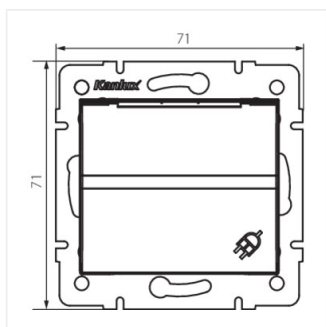

LOGI 02-1230

Zásuvka s uzemněním, IP-44, Schuko

LOGI 02-1230-102 bi

LOGI 02-1230-102 bi	25086	bílá
LOGI 02-1230-103 kr	25146	krémová
LOGI 02-1230-143 sr	25205	stříbrná
LOGI 02-1230-141 gr	25264	grafit

- Materiál: ABS
- Plast: ABS

LOGI 02-1230

Zásuvka s uzemněním, IP-44, Schuko

LOGI 02-1230-102 bi

LOGI 02-1230-103 kr

LOGI 02-1230-143 sr

LOGI 02-1230-141 gr

LOGI 02-1230-102 bi

LOGI 02-1230-103 kr