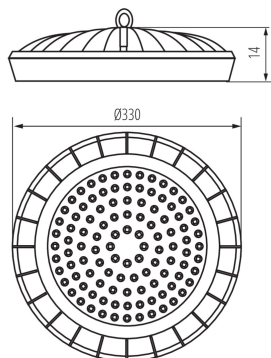

## VŠEOBECNÉ ÚDAJE:

**Barva:** černá  
**Místo montáže:** k usazení na strop  
**Místo použití:** pro průmyslové účely  
**Minimální vzdálenost od osvětlovaného objektu:** 1m  
**Možnost spolupráce se stmívačem:** ne  
**Směr svícení svítidla:** dolů  
**Výška [mm]:** 41  
**Průměr [mm]:** 330  
**Hloubka [mm]:** 330  
**Integrovaný LED zdroj světla:** ano

## TECHNICKÉ ÚDAJE:

**Jmenovité napětí [V]:** 220-240 AC  
**Jmenovitá frekvence [Hz]:** 50  
**Maximální výkon [W]:** 200  
**Třída ochrany před úrazem elektrickým proudem:** I  
**Typ diody:** LED SMD  
**Světelný tok [lm]:** 17000  
**Užitečný světelný tok světelného zdroje světla  $\Phi_{use}$  [lm]:** 17000  
**Užitečný světelný tok světelného zdroje světla  $\Phi_{use}$  [lm]:** w  
 szerokim stożku (120°)  
**Barva světla:** bílá  
**Náhradní teplota chromatičnosti [K]:** 4000  
**Stálost barev v násobcích MacAdamovy elipsy:**  $\leq 6$   
**Index podání barev:** 80  
**Životnost [h]:** 20000  
**Počet cyklů zap/vyp:**  $\geq 25000$   
**Úhel svícení [°]:** 110  
**Světelná účinnost [lm/W]:** 85  
**Rozsah okolních teplot, kterým může být výrobek vystaven [°C]:** -20÷40  
**Materiál korpusu:** hliníková slitina  
**Materiál ochranného skla:** tvrzené sklo  
**Typ přípojky:** volné konce kabelů  
**Doba nahřívání lampy [s]:**  $\leq 1$   
**Doba zapálení lampy [s]:**  $\leq 0,5$   
**Stupeň krytí IP:** 65