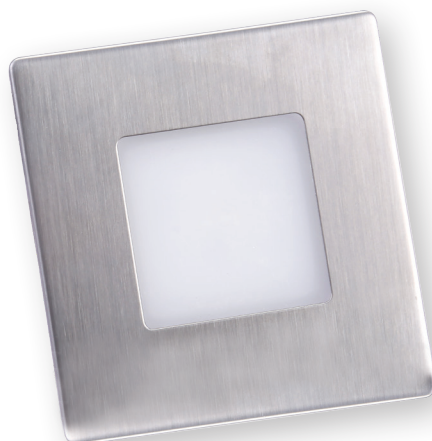

DECENTLY IP44

220-240V-
50/60HzIP₄₄

-20+40°C

Ra
CRI
≥80

120°

25 000

RoHS

NEUTRAL
WHITEWARM
WHITE

- NÁSTĚNNÉ VESTAVNÉ LED SVÍTIDLO
- těleso svítidla: polykarbonát (PC)
- difuzor: polykarbonát (PC)
- čelní kryt: nerezová ocel
- energeticky efektivní svítidlo
- voděodolné
- určeno pro montáž do krabice KP 68

DECENTLY IP44 White 2.5W NW	GXLL052	8592660132693	bílá	2,5	140	neutrální bílá	4000K	75	1/100
DECENTLY IP44 Black 2.5W NW	GXLL053	8592660132709	černá	2,5	140	neutrální bílá	4000K	75	1/100
DECENTLY IP44 Nickel 2.5W NW	GXLL054	8592660132716	nikl	2,5	140	neutrální bílá	4000K	75	1/100
DECENTLY IP44 White 1.7W NW	GXLL152	8592660137483	bílá	1,7	100	neutrální bílá	4000K	75	1/100
DECENTLY IP44 Black 1.7W NW	GXLL153	8592660137490	černá	1,7	100	neutrální bílá	4000K	75	1/100
DECENTLY IP44 Nickel 1.7W NW	GXLL154	8592660137506	nikl	1,7	100	neutrální bílá	4000K	75	1/100
DECENTLY IP44 White 1.7W WW	GXLL352	8592660141800	bílá	1,7	100	teplá bílá	2700K	75	1/100
DECENTLY IP44 Black 1.7W WW	GXLL353	8592660141817	černá	1,7	100	teplá bílá	2700K	75	1/100
DECENTLY IP44 Nickel 1.7W WW	GXLL354	8592660141824	nikl	1,7	100	teplá bílá	2700K	75	1/100