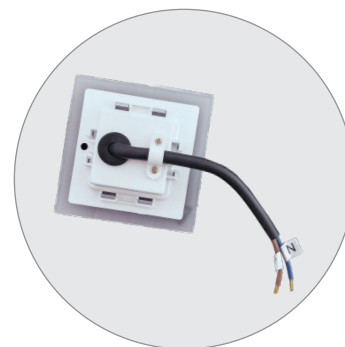

DECENTLY IP44

220-240V-
50/60HzIP₄₄

-20+40°C

Ra
CRI
≥80

120°

25 000

RoHS

NEUTRAL
WHITEWARM
WHITE

- NÁSTĚNNÉ VESTAVNÉ LED SVÍTIDLO
- těleso svítidla: polykarbonát (PC)
- difuzor: polykarbonát (PC)
- čelní kryt: nerezová ocel
- energeticky efektivní svítidlo
- voděodolné
- určeno pro montáž do krabice KP 68

DECENTLY IP44 White 2.5W NW	GXLL052	8592660132693	bílá	2,5	140	neutrální bílá	4000K	75	1/100
DECENTLY IP44 Black 2.5W NW	GXLL053	8592660132709	černá	2,5	140	neutrální bílá	4000K	75	1/100
DECENTLY IP44 Nickel 2.5W NW	GXLL054	8592660132716	nikl	2,5	140	neutrální bílá	4000K	75	1/100
DECENTLY IP44 White 1.7W NW	GXLL152	8592660137483	bílá	1,7	100	neutrální bílá	4000K	75	1/100
DECENTLY IP44 Black 1.7W NW	GXLL153	8592660137490	černá	1,7	100	neutrální bílá	4000K	75	1/100
DECENTLY IP44 Nickel 1.7W NW	GXLL154	8592660137506	nikl	1,7	100	neutrální bílá	4000K	75	1/100
DECENTLY IP44 White 1.7W WW	GXLL352	8592660141800	bílá	1,7	100	teplá bílá	2700K	75	1/100
DECENTLY IP44 Black 1.7W WW	GXLL353	8592660141817	černá	1,7	100	teplá bílá	2700K	75	1/100
DECENTLY IP44 Nickel 1.7W WW	GXLL354	8592660141824	nikl	1,7	100	teplá bílá	2700K	75	1/100