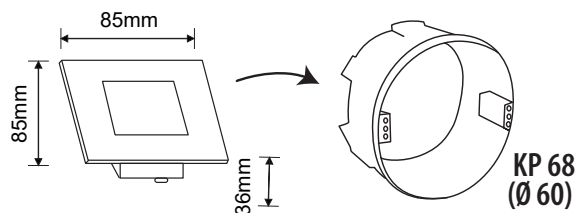

- NÁSTĚNNÉ VESTAVNÉ LED SVÍTIDLO
- těleso svítidla: polykarbonát (PC)
- difuzor: polykarbonát (PC)
- čelní kryt: nerezová ocel
- energeticky efektivní svítidlo
- voděodolné
- určeno pro montáž do krabice KP 68