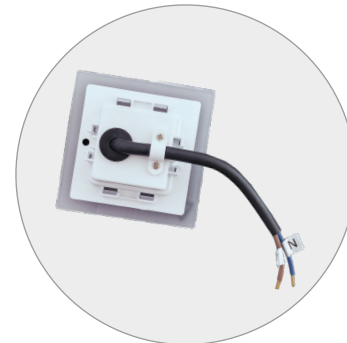

LED SVÍTIDLA PRO DOMÁCNOST

DECENTLY IP44

- NÁSTĚNNÉ VESTAVNÉ LED SVÍTIDLO
- těleso svítidla: polykarbonát (PC)
- difuzor: polykarbonát (PC)
- čelní kryt: nerezová ocel
- energeticky efektivní svítidlo
- voděodolné
- určeno pro montáž do krabice KP 68

NEUTRAL
WHITE

WARM
WHITE

220-240V-
50/60Hz

IP 44

-20+40°C

Ra
CRI
≥80

120°

25 000

			color	W	lm	color	Tc CCT		
DECENTLY IP44 White 2.5W NW	GXLL052	8592660132693	bílá	2,5	140	neutrální bílá	4000K	75	1/100
DECENTLY IP44 Black 2.5W NW	GXLL053	8592660132709	černá	2,5	140	neutrální bílá	4000K	75	1/100
DECENTLY IP44 Nickel 2.5W NW	GXLL054	8592660132716	nikl	2,5	140	neutrální bílá	4000K	75	1/100
DECENTLY IP44 White 1.7W NW	GXLL152	8592660137483	bílá	1,7	100	neutrální bílá	4000K	75	1/100
DECENTLY IP44 Black 1.7W NW	GXLL153	8592660137490	černá	1,7	100	neutrální bílá	4000K	75	1/100
DECENTLY IP44 Nickel 1.7W NW	GXLL154	8592660137506	nikl	1,7	100	neutrální bílá	4000K	75	1/100
DECENTLY IP44 White 1.7W WW	GXLL352	8592660141800	bílá	1,7	100	teplá bílá	2700K	75	1/100
DECENTLY IP44 Black 1.7W WW	GXLL353	8592660141817	černá	1,7	100	teplá bílá	2700K	75	1/100
DECENTLY IP44 Nickel 1.7W WW	GXLL354	8592660141824	nikl	1,7	100	teplá bílá	2700K	75	1/100