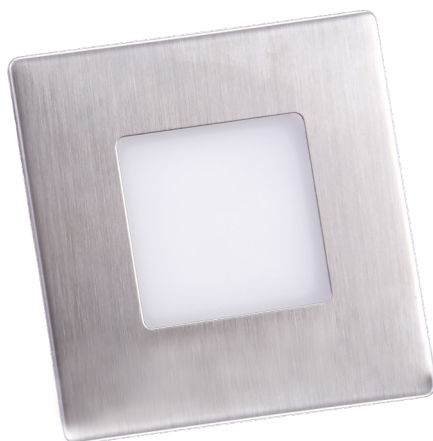

LED SVÍTIDLA PRO DOMÁCNOST

DECENTLY IP44

- NÁSTĚNNÉ VESTAVNÉ LED SVÍTIDLO
- těleso svítidla: polykarbonát (PC)
- difuzor: polykarbonát (PC)
- čelní kryt: nerezová ocel
- energeticky efektivní svítidlo
- voděodolné
- určeno pro montáž do krabice KP 68

NEUTRAL
WHITE

WARM
WHITE

220-240V-
50/60Hz

IP 44

-20+40°C

Ra
CRI
≥80

120°

25 000

			color	W	lm	color	Tc CCT		
DECENTLY IP44 White 2.5W NW	GXLL052	8592660132693	bílá	2,5	140	neutrální bílá	4000K	75	1/100
DECENTLY IP44 Black 2.5W NW	GXLL053	8592660132709	černá	2,5	140	neutrální bílá	4000K	75	1/100
DECENTLY IP44 Nickel 2.5W NW	GXLL054	8592660132716	nikl	2,5	140	neutrální bílá	4000K	75	1/100
DECENTLY IP44 White 1.7W NW	GXLL152	8592660137483	bílá	1,7	100	neutrální bílá	4000K	75	1/100
DECENTLY IP44 Black 1.7W NW	GXLL153	8592660137490	černá	1,7	100	neutrální bílá	4000K	75	1/100
DECENTLY IP44 Nickel 1.7W NW	GXLL154	8592660137506	nikl	1,7	100	neutrální bílá	4000K	75	1/100
DECENTLY IP44 White 1.7W WW	GXLL352	8592660141800	bílá	1,7	100	teplá bílá	2700K	75	1/100
DECENTLY IP44 Black 1.7W WW	GXLL353	8592660141817	černá	1,7	100	teplá bílá	2700K	75	1/100
DECENTLY IP44 Nickel 1.7W WW	GXLL354	8592660141824	nikl	1,7	100	teplá bílá	2700K	75	1/100