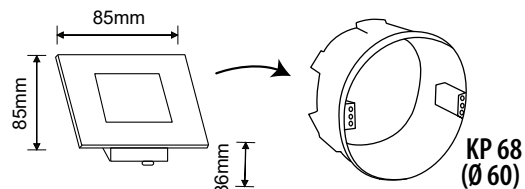

LED SVÍTIDLA PRO DOMÁCNOST

DECENTLY IP44

- NÁSTĚNNÉ VESTAVNÉ LED SVÍTIDLO
- těleso svítidla: polykarbonát (PC)
- difuzor: polykarbonát (PC)
- čelní kryt: nerezová ocel
- energeticky efektivní svítidlo
- voděodolné
- určeno pro montáž do krabice KP 68

			color	W	lm	color	Tc CCT		
DECENTLY IP44 White 2.5W NW	GXLL052	8592660132693	bílá	2,5	140	neutrální bílá	4000K	75	1/100
DECENTLY IP44 Black 2.5W NW	GXLL053	8592660132709	černá	2,5	140	neutrální bílá	4000K	75	1/100
DECENTLY IP44 Nickel 2.5W NW	GXLL054	8592660132716	nikl	2,5	140	neutrální bílá	4000K	75	1/100
DECENTLY IP44 White 1.7W NW	GXLL152	8592660137483	bílá	1,7	100	neutrální bílá	4000K	75	1/100
DECENTLY IP44 Black 1.7W NW	GXLL153	8592660137490	černá	1,7	100	neutrální bílá	4000K	75	1/100
DECENTLY IP44 Nickel 1.7W NW	GXLL154	8592660137506	nikl	1,7	100	neutrální bílá	4000K	75	1/100
DECENTLY IP44 White 1.7W WW	GXLL352	8592660141800	bílá	1,7	100	teplá bílá	2700K	75	1/100
DECENTLY IP44 Black 1.7W WW	GXLL353	8592660141817	černá	1,7	100	teplá bílá	2700K	75	1/100
DECENTLY IP44 Nickel 1.7W WW	GXLL354	8592660141824	nikl	1,7	100	teplá bílá	2700K	75	1/100