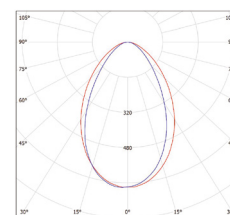

GXPS070, GXPS173

GXPS071, GXPS174

GXPS067, GXPS170

GXPS068, GXPS171

GXPS070, GXPS071, GXPS173  
GXPS174

GXPS067, GXPS068, GXPS170  
GXPS171

NEUTRAL  
WHITE

	VILA 3,5W GRAY NW	VILA 7W GRAY NW	VILA 12W GRAY NW	VILA 16W GRAY NW	VILA 3,5W Anthracite NW	VILA 7W Anthracite NW	VILA 12W Anthracite NW	VILA 16W Anthracite NW						
	GXPS170	GXPS173	GXPS067	GXPS070	GXPS171	GXPS174	GXPS068	GXPS071						
	8592660135236	8592660135250	8592660120478	8592660120485	8592660135243	8592660135267	8592660125527	8592660125534						
	šedá	šedá	šedá	šedá	antracitová	antracitová	antracitová	antracitová						
	3,5	7	12	16	3,5	7	12	16						
	210	400	440	800	210	400	440	800						
	neutrální bílá	neutrální bílá	neutrální bílá	neutrální bílá	neutrální bílá	neutrální bílá	neutrální bílá	neutrální bílá						
	4000K	4000K	4000K	4000K	4000K	4000K	4000K	4000K						
	142	142	220	220	142	142	220	220						
	41	54	37	57	41	54	37	57						
	64	62	70	70	64	62	70	70						
	120°	2 x 120°	120°	2 x 120°	120°	2 x 120°	120°	2 x 120°						
	0,37	0,47	0,62	0,72	0,37	0,47	0,62	0,72						
	1/24	1/24	1/20	1/20	1/24	1/24	1/20	1/20						