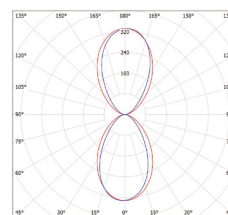

GXPS070, GXPS173

GXPS071, GXPS174

GXPS067, GXPS170

GXPS068, GXPS171

GXPS070, GXPS071, GXPS173  
GXPS174

GXPS067, GXPS068, GXPS170  
GXPS171

NEUTRAL  
WHITE

	VILA 3,5W GRAY NW	VILA 7W GRAY NW	VILA 12W GRAY NW	VILA 16W GRAY NW	VILA 3,5W Anthracite NW	VILA 7W Anthracite NW	VILA 12W Anthracite NW	VILA 16W Anthracite NW						
	GXPS170	GXPS173	GXPS067	GXPS070	GXPS171	GXPS174	GXPS068	GXPS071						
	8592660135236	8592660135250	8592660120478	8592660120485	8592660135243	8592660135267	8592660125527	8592660125534						
	šedá	šedá	šedá	šedá	antracitová	antracitová	antracitová	antracitová						
	3,5	7	12	16	3,5	7	12	16						
	210	400	440	800	210	400	440	800						
	neutrální bílá	neutrální bílá	neutrální bílá	neutrální bílá	neutrální bílá	neutrální bílá	neutrální bílá	neutrální bílá						
	4000K	4000K	4000K	4000K	4000K	4000K	4000K	4000K						
	142	142	220	220	142	142	220	220						
	41	54	37	57	41	54	37	57						
	64	62	70	70	64	62	70	70						
	120°	2 x 120°	120°	2 x 120°	120°	2 x 120°	120°	2 x 120°						
	0,37	0,47	0,62	0,72	0,37	0,47	0,62	0,72						
	1/24	1/24	1/20	1/20	1/24	1/24	1/20	1/20						