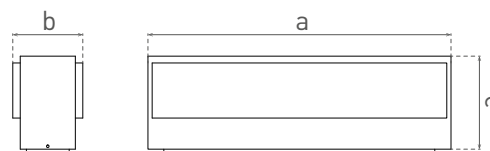

## VILA

- SVÍTIDLO LED SMD
- těleso svítidla: hliník
- difuzor svítidla: polykarbonát (PC)
- prachotěsná a voděodolná konstrukce
- vhodné k nasvětlení vnitřních i venkovních prostor
- velká mechanická odolnost