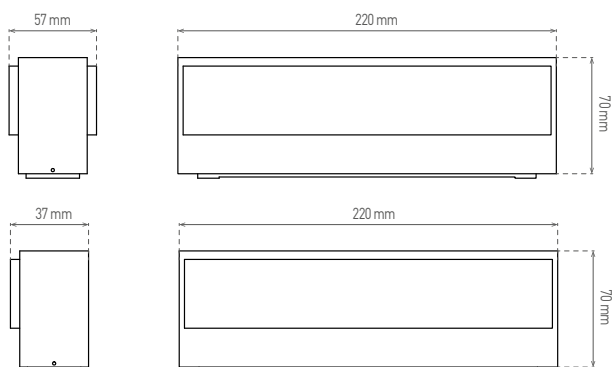

VILA

- SVÍTIDLO LED SMD
- těleso svítidla: hliník
- difuzor svítidla: polykarbonát (PC)

GXPS070

GXPS067

GXPS070

GXPS071

GXPS067

GXPS068

NEUTRAL WHITE

GXPS070, GXPS071

GXPS067, GXPS068

LED 12W ► ✨ 35W
LED 16W ► ✨ 60W

							$\frac{T_c}{CCT}$	$\frac{Ra}{CRI}$				DKC
VILA 12W GRAY NW	GXPS067	8592660120478	šedá	12	440	neutrální bílá	4000K	>80	120°	0,62	1/20	812 Kč
VILA 16W GRAY NW	GXPS070	8592660120485	šedá	16	800	neutrální bílá	4000K	>80	2 x 120°	0,72	1/20	1 098 Kč
VILA 12W Anthracite NW	GXPS068	8592660125527	antracitová	12	440	neutrální bílá	4000K	>80	120°	0,62	1/20	812 Kč
VILA 16W Anthracite NW	GXPS071	8592660125534	antracitová	16	800	neutrální bílá	4000K	>80	2 x 120°	0,72	1/20	1 098 Kč