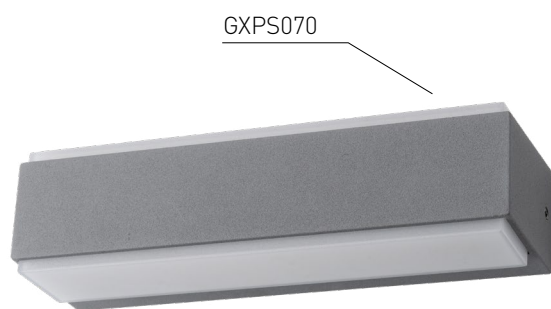

VILA

- SVÍTIDLO LED SMD
- těleso svítidla: hliník
- difuzor svítidla: polykarbonát (PC)

GXPS070

GXPS067

GXPS070

GXPS071

GXPS067

GXPS068

NEUTRAL WHITE

GXPS070, GXPS071

GXPS067, GXPS068

LED 12W ► ✨ 35W
LED 16W ► ✨ 60W

							$\frac{T_c}{CCT}$	$\frac{Ra}{CRI}$				DKC
VILA 12W GRAY NW	GXPS067	8592660120478	šedá	12	440	neutrální bílá	4000K	>80	120°	0,62	1/20	812 Kč
VILA 16W GRAY NW	GXPS070	8592660120485	šedá	16	800	neutrální bílá	4000K	>80	2 x 120°	0,72	1/20	1 098 Kč
VILA 12W Anthracite NW	GXPS068	8592660125527	antracitová	12	440	neutrální bílá	4000K	>80	120°	0,62	1/20	812 Kč
VILA 16W Anthracite NW	GXPS071	8592660125534	antracitová	16	800	neutrální bílá	4000K	>80	2 x 120°	0,72	1/20	1 098 Kč