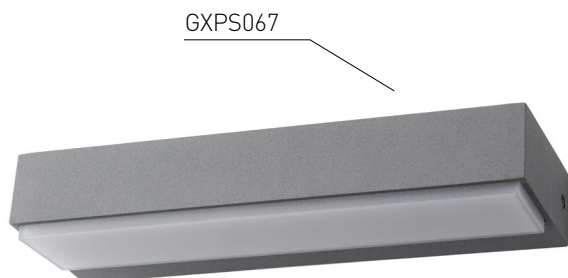

VILA

- SVÍTIDLO LED SMD
- těleso svítidla: hliník
- difuzor svítidla: polykarbonát (PC)

GXPS070

GXPS067

GXPS070

GXPS071

GXPS067

GXPS068

NEUTRAL WHITE

GXPS070, GXPS071

GXPS067, GXPS068

LED 12W ► ✨ 35W
LED 16W ► ✨ 60W

							$\frac{T_c}{CCT}$	$\frac{Ra}{CRI}$				DKC
VILA 12W GRAY NW	GXPS067	8592660120478	šedá	12	440	neutrální bílá	4000K	>80	120°	0,62	1/20	812 Kč
VILA 16W GRAY NW	GXPS070	8592660120485	šedá	16	800	neutrální bílá	4000K	>80	2 x 120°	0,72	1/20	1 098 Kč
VILA 12W Anthracite NW	GXPS068	8592660125527	antracitová	12	440	neutrální bílá	4000K	>80	120°	0,62	1/20	812 Kč
VILA 16W Anthracite NW	GXPS071	8592660125534	antracitová	16	800	neutrální bílá	4000K	>80	2 x 120°	0,72	1/20	1 098 Kč