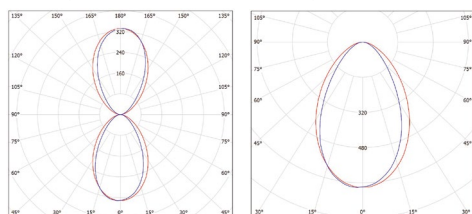

NEUTRAL WHITE

GXPS070, GXPS071

GXPS067, GXPS068

LED 12W ► ✨ 35W
LED 16W ► ✨ 60W

							$\frac{T_c}{CCT}$	$\frac{Ra}{CRI}$				DKC
VILA 12W GRAY NW	GXPS067	8592660120478	šedá	12	440	neutrální bílá	4000K	>80	120°	0,62	1/20	812 Kč
VILA 16W GRAY NW	GXPS070	8592660120485	šedá	16	800	neutrální bílá	4000K	>80	2 x 120°	0,72	1/20	1 098 Kč
VILA 12W Anthracite NW	GXPS068	8592660125527	antracitová	12	440	neutrální bílá	4000K	>80	120°	0,62	1/20	812 Kč
VILA 16W Anthracite NW	GXPS071	8592660125534	antracitová	16	800	neutrální bílá	4000K	>80	2 x 120°	0,72	1/20	1 098 Kč