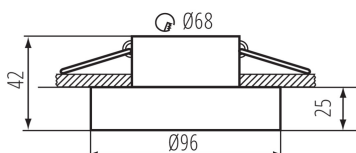

Ozdobný prsten-komponent svítidla

unique
LIGHT
effect

HIGH
quality
finish

Kanlux ELICEO jsou ozdobné prsteny (očka) s neobvyklým světelným efektem. Kromě hlavního zdroje světla mají v krytu také dva svítící prsteny, což dodává jedinečný dekorativní efekt. Jsou dostupné ve třech barevných provedeních: bílá, černá a bílo-zlatá. Do prstenu si sami vyberete patici, což Vám umožní přizpůsobit Kanlux ELICEO Vaší instalaci (12V nebo 230V).

VŠEOBECNÉ ÚDAJE:

Barva: bílá

Místo montáže: k zabudování do stropu

Místo použití: uvnitř

Minimální vzdálenost od osvětlovaného objektu: 0,5m

dekorativní kroužek bez keramického držáku: ano

Výrobek není určen k pokrytí termoizolačním materiálem: ano

Výška [mm]: 42

Průměr [mm]: 96

Montážní otvor [mm]: Ø68

TECHNICKÉ ÚDAJE:

Jmenovité napětí [V]: 12 AC; 12 DC; 220-240 AC

Maximální výkon [W]: max 10

Třída ochrany před úrazem elektrickým proudem: II/III

Zdroj světla: MR16/PAR16

Zdroj světla v balení: ne

Patice: GX5.3/GU10

Rozsah okolních teplot, kterým může být výrobek vystaven [°C]: 5÷25

Materiál korpusu: hliníková slitina

Regulace úhlu svítidla: chybějící

Stupeň krytí IP: 20

DALŠÍ INFORMACE:

- Dekorativní kroužek bez patice