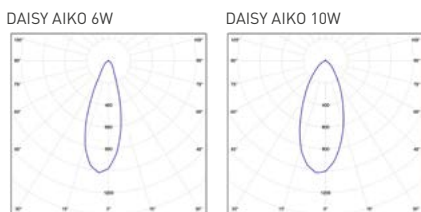

220-240V-  
50/60Hz

IP<sub>20</sub>

-20+40°C

25 000

RoHS

WARM  
WHITE

LED 6W ► ≳ 45W HALOGEN  
LED 10W ► ≳ 70W HALOGEN

							$\frac{T_c}{CCT}$	$\frac{Ra}{CRI}$		
DAISY AIKO B 6W WW	GXDS251	8592660125435	6	510	teplá bílá	3000K	>80	0,14	1/50	
DAISY AIKO B 10W WW	GXDS253	8592660125459	10	850	teplá bílá	3000K	>80	0,22	1/30	