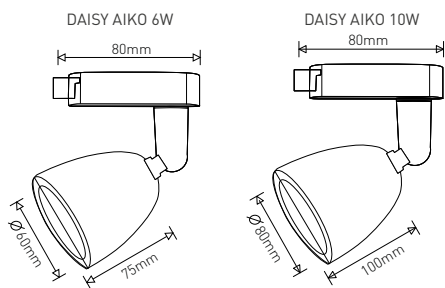

## DAISY AIKO BLACK

- LED SVÍTIDLO NA LIŠTOVÝ SYSTÉM
- těleso svítidla: akrylonitrýl-butadien-styren (ABS)
- difuzor: polykarbonát (PC)
- určeno k instalaci do lišt DAISY AIKO PROFIL
- otočné (330°) a výkyvné (90°)
- energeticky efektivní náhrada za halogenová svítidla
- integrovaný vnitřní napájecí zdroj CCD LED

220-240V-  
50/60Hz

IP<sub>20</sub>

-20+40°C

25 000

RoHS

WARM  
WHITE

LED 6W ► ≳ 45W HALOGEN  
LED 10W ► ≳ 70W HALOGEN

							$\frac{T_c}{CCT}$	$\frac{Ra}{CRI}$		
DAISY AIKO B 6W WW	GXDS251	8592660125435	6	510	teplá bílá	3000K	>80	0,14	1/50	
DAISY AIKO B 10W WW	GXDS253	8592660125459	10	850	teplá bílá	3000K	>80	0,22	1/30	

## DAISY AIKO BLACK - ACCESSORIES

- PŘÍSLUŠENSTVÍ
- lišty určené pro svítidla DAISY AIKO

220-240V-  
50/60Hz

2A  
230V/50Hz

				$\frac{L}{[mm]}$		
DAISY AIKO B PROFIL 1000mm	GXDS255	8592660125473	1000	0,28	1/20	
DAISY AIKO B PROFIL 1500mm	GXDS257	8592660125497	1500	0,42	1/20	
DAISY AIKO B PROFIL 1900mm	GXDS259	8592660125510	1900	0,51	1/20	