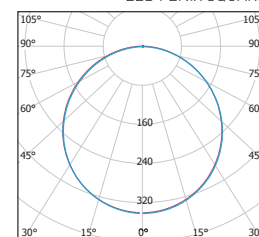

COOL
WHITE

WARM
WHITE

LED FENIX SQUARE

			color	W	lm		color	Tc CCT				DKC
LED90 FENIX-S Silver 18W CW	GXDW039	8592660107691	stříbrná	18	1450	90	studená bílá	6500K	225	1,2	1-20	1 296 Kč
LED90 FENIX-S Silver 18W WW	GXDW038	8592660107684	stříbrná	18	1450	90	teplá bílá	3000K	225	1,2	1-20	1 296 Kč
LED90 FENIX-S White 18W CW	GXDW035	8592660107134	bílá	18	1450	90	studená bílá	6500K	225	1,2	1-20	1 296 Kč
LED90 FENIX-S White 18W WW	GXDW034	8592660107127	bílá	18	1450	90	teplá bílá	3000K	225	1,2	1-20	1 296 Kč
LED120 FENIX-S White 24W CW	GXDW072	8592660111438	bílá	24	2050	120	studená bílá	6500K	300	1,7	1-10	1 694 Kč
LED120 FENIX-S White 24W WW	GXDW073	8592660111445	bílá	24	2050	120	teplá bílá	3000K	300	1,7	1-10	1 694 Kč