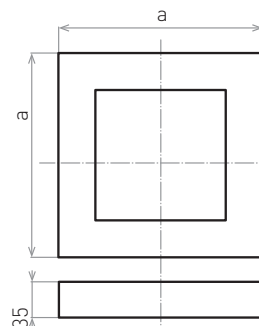

COOL
WHITE

WARM
WHITE

LED FENIX SQUARE

			color	W	lm		color	Tc CCT				DKC
LED90 FENIX-S Silver 18W CW	GXDW039	8592660107691	stříbrná	18	1450	90	studená bílá	6500K	225	1,2	1-20	1 296 Kč
LED90 FENIX-S Silver 18W WW	GXDW038	8592660107684	stříbrná	18	1450	90	teplá bílá	3000K	225	1,2	1-20	1 296 Kč
LED90 FENIX-S White 18W CW	GXDW035	8592660107134	bílá	18	1450	90	studená bílá	6500K	225	1,2	1-20	1 296 Kč
LED90 FENIX-S White 18W WW	GXDW034	8592660107127	bílá	18	1450	90	teplá bílá	3000K	225	1,2	1-20	1 296 Kč
LED120 FENIX-S White 24W CW	GXDW072	8592660111438	bílá	24	2050	120	studená bílá	6500K	300	1,7	1-10	1 694 Kč
LED120 FENIX-S White 24W WW	GXDW073	8592660111445	bílá	24	2050	120	teplá bílá	3000K	300	1,7	1-10	1 694 Kč