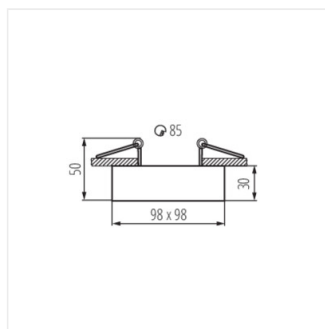

MINI GORD DLP-50