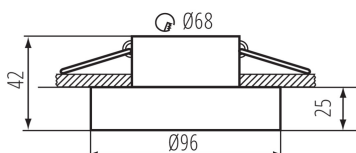

Ozdobný prsten-komponent svítidla

unique
LIGHT
effect

HIGH
quality
finish

Kanlux ELICEO jsou ozdobné prsteny (očka) s neobvyklým světelným efektem. Kromě hlavního zdroje světla mají v krytu také dva svítící prsteny, což dodává jedinečný dekorativní efekt. Jsou dostupné ve třech barevných provedeních: bílá, černá a bílo-zlatá. Do prstenu si sami vyberete patici, což Vám umožní přizpůsobit Kanlux ELICEO Vaší instalaci (12V nebo 230V).

VŠEOBECNÉ ÚDAJE:

Barva: bílá / zlatá
Místo montáže: k zabudování do stropu
Místo použití: uvnitř
Minimální vzdálenost od osvětlovaného objektu: 0,5m
dekorativní kroužek bez keramického držáku: ano
Výrobek není určen k pokrytí termoizolačním materiálem: ano
Výška [mm]: 42
Průměr [mm]: 96
Montážní otvor [mm]: Ø68

TECHNICKÉ ÚDAJE:

Jmenovité napětí [V]: 12 AC; 12 DC; 220-240 AC
Maximální výkon [W]: max 10
Třída ochrany před úrazem elektrickým proudem: II/III
Zdroj světla: MR16/PAR16
Zdroj světla v balení: ne
Patice: GX5.3/GU10
Rozsah okolních teplot, kterým může být výrobek vystaven [°C]: 5÷25
Materiál korpusu: hliníková slitina
Regulace úhlu svítidla: chybějící
Stupeň krytí IP: 20

DALŠÍ INFORMACE:

- Dekorativní kroužek bez patice