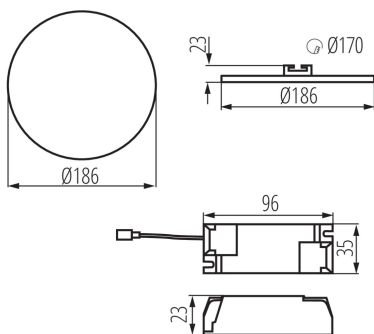

Výrobek není určen k pokrytí termoizolačním materiálem: ano

Výška [mm]: 23

Průměr [mm]: 186

Montážní otvor [mm]: Ø170

Integrovaný LED zdroj světla: ano

TECHNICKÉ ÚDAJE:

Jmenovité napětí [V]: 220-240 AC

Jmenovitá frekvence [Hz]: 50

Typ přípojky: svorkovnice

Rozsah průměrů používaných vodičů [mm²]: 0,75-1,5

Součástí svítidla jsou vestavěné LED zdroje s energetickými třídami: A++,A+,A

Doba nahřívání lampy [s]: ≤1

Doba zapálení lampy [s]: ≤0,5