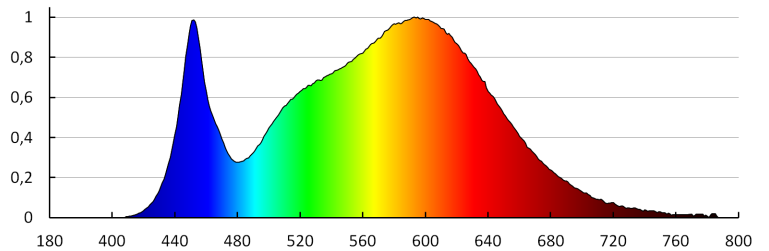

Stupeň krytí IP: 65/20