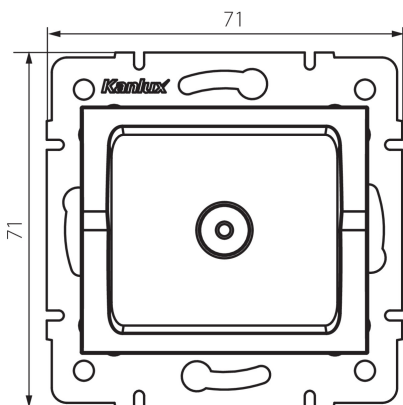

25215 LOGI 02-1290-043 sr

Anténní zásuvka typu TV průběžná

VŠEOBECNÉ ÚDAJE:

Barva: stříbrná

Místo montáže: k zabudování do zdi

Šířka [mm]: 71

Výška [mm]: 71

Průměr montážní krabice: 60

Počet zásuvek: 1

TECHNICKÉ ÚDAJE:

Materiál: ABS

Typ zásuvek: anténní, typ TV průchozí

Plast: ABS