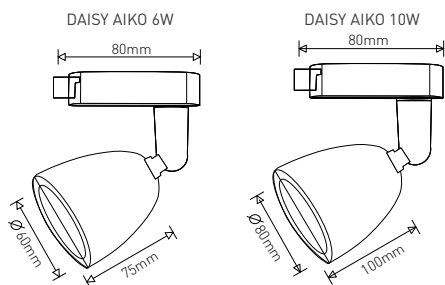

DAISY AIKO BLACK

- LED SVÍTIDLO NA LIŠTOVÝ SYSTÉM
- těleso svítidla: akrylonitril-butadien-styren (ABS)
- difuzor: polykarbonát (PC)
- určeno k instalaci do lišt DAISY AIKO PROFIL
- otočné (330°) a výkyvné (90°)
- energeticky efektivní náhrada za halogenová svítidla
- integrovaný vnitřní napájecí zdroj CCD LED

220-240V-50/60Hz

IP₂₀

-20+40°C

25 000

RoHS

WARM WHITE

LED 6W ► ≧ 45W HALOGEN
LED 10W ► ≧ 70W HALOGEN

							$\frac{T_c}{CCT}$	$\frac{Ra}{CRI}$			DKC
DAISY AIKO B 6W WW	GXDS251	8592660125435	6	510	teplá bílá	3000K	>80	0,14	1/50	372 Kč	
DAISY AIKO B 10W WW	GXDS253	8592660125459	10	850	teplá bílá	3000K	>80	0,22	1/30	504 Kč	