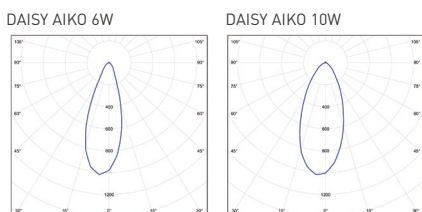

220-240V-50/60Hz

IP₂₀

-20+40°C

25 000

RoHS

WARM WHITE

LED 6W ► ≧ 45W HALOGEN
LED 10W ► ≧ 70W HALOGEN

							$\frac{T_c}{CCT}$	$\frac{Ra}{CRI}$			DKC
DAISY AIKO B 6W WW	GXDS251	8592660125435	6	510	teplá bílá	3000K	>80	0,14	1/50	372 Kč	
DAISY AIKO B 10W WW	GXDS253	8592660125459	10	850	teplá bílá	3000K	>80	0,22	1/30	504 Kč	