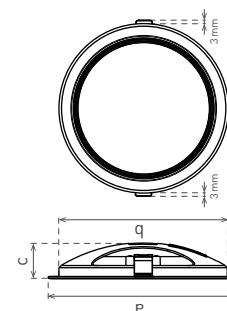

| | | | | | | | Tc CCT | Ra CRI | \overleftarrow{a} [mm] | \overleftarrow{b} [mm] | \overleftarrow{c} [mm] | kg | | DKC |
|---------------------------|---------|---------------|----|------|----------------|-------|-----------|-----------|-----------------------------|-----------------------------|-----------------------------|------|--------|-----|
| DAISY VEGA-R White 6W NW | GXDS230 | 8592660120881 | 6 | 420 | neutrální bílá | 3800K | ≥80 | 118 | 100 | 32 | 0,12 | 1/60 | 152 Kč | |
| DAISY VEGA-R White 12W NW | GXDS231 | 8592660120898 | 12 | 800 | neutrální bílá | 3800K | ≥80 | 143 | 125 | 32 | 0,13 | 1/40 | 209 Kč | |
| DAISY VEGA-R White 18W NW | GXDS232 | 8592660120904 | 18 | 1200 | neutrální bílá | 3800K | ≥80 | 168 | 150 | 32 | 0,19 | 1/30 | 262 Kč | |
| DAISY VEGA-R White 24W NW | GXDS233 | 8592660120911 | 24 | 1800 | neutrální bílá | 3800K | ≥80 | 218 | 200 | 32 | 0,31 | 1/30 | 328 Kč | |