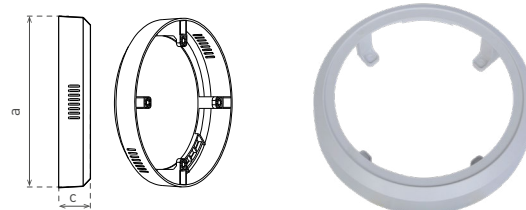

DAISY VEGA-R - ACCESSORIES

				$\overleftarrow{a}$ [mm]	$\overleftarrow{c}$ [mm]	DKC
Frame-R 6W - DAISY FENIX	GXOS230	8592660120966	140	35	37 Kč	
Frame-R 12W - DAISY FENIX	GXOS231	8592660120973	165	35	42 Kč	
Frame-R 18W - DAISY FENIX	GXOS232	8592660120980	190	35	51 Kč	
Frame-R 24W - DAISY FENIX	GXOS233	8592660120997	240	35	59 Kč