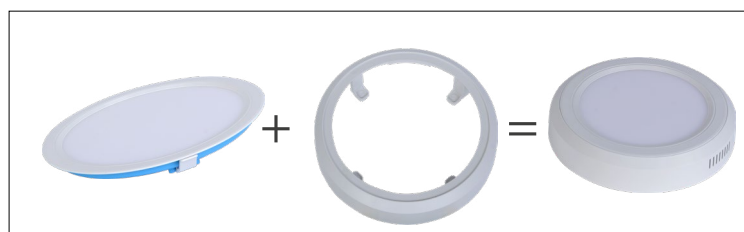

DAISY VEGA-R

- SVÍTIDLO LED SMD
- těleso svítidla: polykarbonát (PC)
- difuzor svítidla: polykarbonát (PC)
- interiérové vestavné i přisazené svítidlo
- možnost přisazení svítidla pomocí rámečku (FRAME)

220-240V-
50/60Hz

IP₂₀

-10+40°C

Ra
CRI
≥80

115°

20 000

NEUTRAL
WHITE

LED 6W
LED 12W
LED 18W
LED 24W

| | | | | | | | Tc CCT | Ra CRI | \overleftarrow{a} [mm] | \overleftarrow{b} [mm] | \overleftarrow{c} [mm] | kg | | DKC |
|---------------------------|---------|---------------|----|------|----------------|-------|-----------|-----------|-----------------------------|-----------------------------|-----------------------------|------|--------|-----|
| DAISY VEGA-R White 6W NW | GXDS230 | 8592660120881 | 6 | 420 | neutrální bílá | 3800K | ≥80 | 118 | 100 | 32 | 0,12 | 1/60 | 152 Kč | |
| DAISY VEGA-R White 12W NW | GXDS231 | 8592660120898 | 12 | 800 | neutrální bílá | 3800K | ≥80 | 143 | 125 | 32 | 0,13 | 1/40 | 209 Kč | |
| DAISY VEGA-R White 18W NW | GXDS232 | 8592660120904 | 18 | 1200 | neutrální bílá | 3800K | ≥80 | 168 | 150 | 32 | 0,19 | 1/30 | 262 Kč | |
| DAISY VEGA-R White 24W NW | GXDS233 | 8592660120911 | 24 | 1800 | neutrální bílá | 3800K | ≥80 | 218 | 200 | 32 | 0,31 | 1/30 | 328 Kč | |