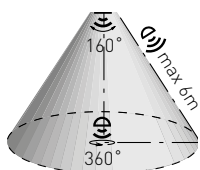

LED  
COMPATIBLE

- POHYBOVÉ ČIDLO
- pohybové ovládání svítidel
- možnost regulace:
  - čas (TIME)
  - nastavení (noc/den) (LUX)
- maximální zatížení 2000W (PF≈1)
- spolupracuje s LED svítilny

									DKC
SENSOR 100	GXSI007	8592660114330	bílá	360	160	6m	10s-15min	3-2000	328 Kč