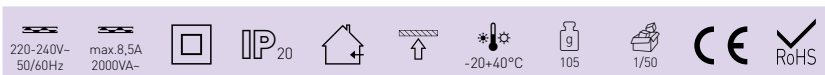

LED  
COMPATIBLE

- POHYBOVÉ ČIDLO
- pohybové ovládání svítidel
- možnost regulace:
  - čas (TIME)
  - nastavení (noc/den) (LUX)
- maximální zatížení 2000W (PF≈1)
- spolupracuje s LED svítilny

									DKC
SENSOR 100	GXSI007	8592660114330	bílá	360	160	6m	10s-15min	3-2000	328 Kč