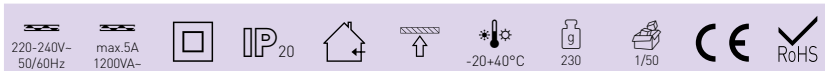

- POHYBOVÉ ČIDLO
- pohybové ovládání svítidel
- možnost regulace:
  - čas (TIME)
  - nastavení (noc/den) (LUX)
- maximální zatížení 2000W (PF≈1)
- spolupracuje s LED svítilny

									DKC
SENSOR 100	GXSI007	8592660114330	bílá	360	160	6m	10s-15min	3-2000	328 Kč

LED
COMPATIBLE