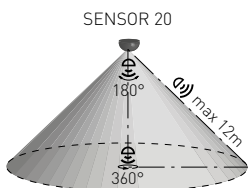

LED  
COMPATIBLE

- POHYBOVÉ ČIDLO
- pohybové ovládání svítidel
- možnost regulace:
  - čas (TIME)
  - nastavení (noc/den) (LUX)
- maximální zatížení 2000W (PF≈1)
- spolupracuje s LED svítilny

									DKC
SENSOR 100	GXSI007	8592660114330	bílá	360	160	6m	10s-15min	3-2000	328 Kč

## SENZOR 10/20

- POHYBOVÉ ČIDLO
- pohybové ovládání svítidel
- možnost regulace:
  - čas (TIME)
  - rozsah detekce pohybu (SENS)
  - nastavení noc/den (LUX)
- indikace stavu (LED)
- maximální zatížení 1200W (PF≈1)
- spolupracuje s LED svítilny