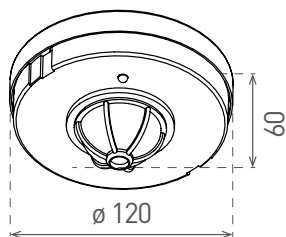

- POHYBOVÉ ČIDLO
- pohybové ovládání svítidel
- možnost regulace:
  - čas (TIME)
  - nastavení (noc/den) (LUX)
- maximální zatížení 2000W (PF≈1)
- spolupracuje s LED svítilny

									DKC
SENSOR 100	GXSI007	8592660114330	bílá	360	160	6m	10s-15min	3-2000	328 Kč

LED
COMPATIBLE