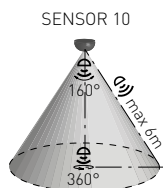

LED  
COMPATIBLE

- POHYBOVÉ ČIDLO
- pohybové ovládání svítidel
- možnost regulace:
  - čas (TIME)
  - nastavení (noc/den) (LUX)
- maximální zatížení 2000W (PF≈1)
- spolupracuje s LED svítilny

									DKC
SENSOR 100	GXSI007	8592660114330	bílá	360	160	6m	10s-15min	3-2000	328 Kč

## SENZOR 10/20

- POHYBOVÉ ČIDLO
- pohybové ovládání svítidel
- možnost regulace:
  - čas (TIME)
  - rozsah detekce pohybu (SENS)
  - nastavení noc/den (LUX)
- indikace stavu (LED)
- maximální zatížení 1200W (PF≈1)
- spolupracuje s LED svítilny