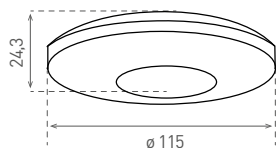

LED  
COMPATIBLE

- POHYBOVÉ ČIDLO
- pohybové ovládání svítidel
- možnost regulace:
  - čas (TIME)
  - nastavení (noc/den) (LUX)
- maximální zatížení 2000W (PF≈1)
- spolupracuje s LED svítilny

									DKC
SENSOR 100	GXSI007	8592660114330	bílá	360	160	6m	10s-15min	3-2000	328 Kč