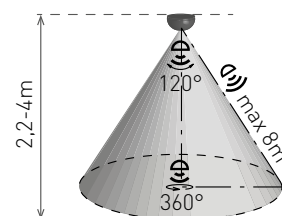

SENSOR 101	GXSE014	8592660125961	bílá	360	120	8m	10s-30min	3-2000