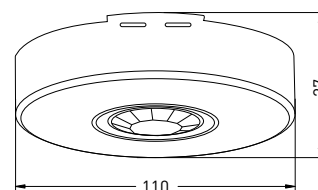

SENSOR 101	GXSE014	8592660125961	bílá	360	120	8m	10s-30min	3-2000