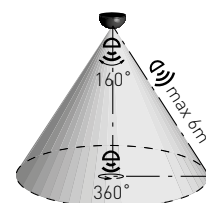

SENSOR 100

- POHYBOVÉ ČIDLO
- pohybové ovládání svítidel
- možnost regulace:
 - čas (TIME)
 - nastavení noc/den (LUX)
- spínací prvek - RELÉ
- maximální zatížení 2000W (PF=1)
- spolupracuje s LED svítilny

LED COMPATIBLE

SENSOR 100	GXSI007	8592660114330	bílá	360	160	6m	10s-15min	3-2000

SENSOR 101

- POHYBOVÉ ČIDLO
- pohybové ovládání svítidel
- prachotěsné a voděodolné
- možnost plynulé regulace:
 - čas (TIME)
 - nastavení noc/den (LUX)
- spínací prvek - RELÉ
- maximální zatížení 2000W (PF=1)
- spolupracuje s LED svítilny