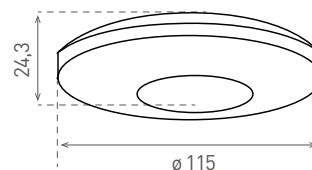

LED COMPATIBLE

SENSOR 100	GXSI007	8592660114330	bílá	360	160	6m	10s-15min	3-2000

SENSOR 101

- POHYBOVÉ ČIDLO
- pohybové ovládání svítidel
- prachotěsné a voděodolné
- možnost plynulé regulace:
 - čas (TIME)
 - nastavení noc/den (LUX)
- spínací prvek - RELÉ
- maximální zatížení 2000W (PF=1)
- spolupracuje s LED svítilny