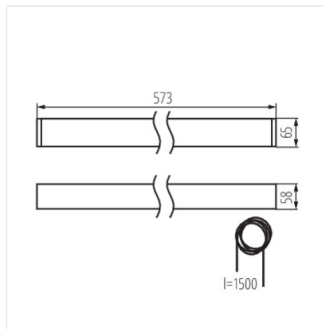

ALIN LED 17W 573mm

Lineární LED svítidlo

[V] 220-240 AC	[Hz] 50	≥30000	50000	ellipse ≤ 60 MacAdam	Ra 80	SMD
		IP 20		°C 5+25		
[mm] 1,5+2,5		0,5m				

AL 17W-840-MAT-SR

AL 17W-840-MAT-SR	28103	17	4000	matná	X85/Y95	stříbrná	1600	573
-------------------	--------------	----	------	-------	---------	----------	------	-----

- 5 let záruky shodně s podmínkami záručního prohlášení dostupného na internetové stránce
- Materiál korpusu: hliníková slitina
- Materiál difuzoru: plast

AL 17W-840-MAT-SR

ALIN LED 17W 573mm

Lineární LED svítidlo