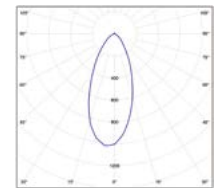

DAISY AIKO 6W

DAISY AIKO 10W

DAISY AIKO 6W

DAISY AIKO 10W

LED 6W ► ≳ 45W HALOGEN
LED 10W ► ≳ 70W HALOGEN

						$\frac{T_c}{CCT}$	$\frac{Ra}{CRI}$		
DAISY AIKO W 6W WW	GXDS250	8592660125428	6	510	teplá bílá	3000K	≥80	0,14	1/50
DAISY AIKO W 10W WW	GXDS252	8592660125442	10	850	teplá bílá	3000K	≥80	0,22	1/30