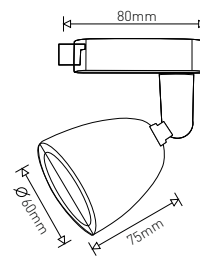

DAISY AIKO WHITE

220-240V-
50/60Hz

IP₂₀

-20+40°C

25 000

RoHS

WARM
WHITE

- LED SVÍTIDLO NA LIŠTOVÝ SYSTÉM
- těleso svítidla: akrylonitril-butadien-styren (ABS)
- difuzor: polykarbonát (PC)
- určeno k instalaci do lišt DAISY AIKO PROFIL
- otočné (330°) a výkyvné (90°)
- energeticky efektivní náhrada za halogenová svítidla
- integrovaný vnitřní napájecí zdroj CCD LED

DAISY AIKO 6W