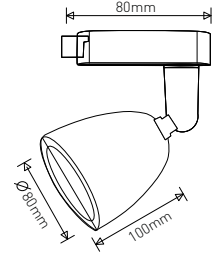

DAISY AIKO 10W