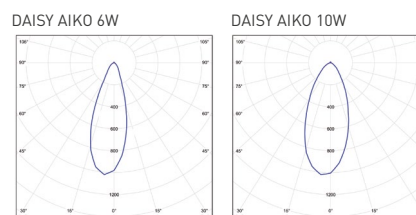

220-240V-50/60Hz

IP 20

-20+40°C

25 000

WARM WHITE

LED 6W ► ≳ 45W HALOGEN
LED 10W ► ≳ 70W HALOGEN

							T_c CCT	R_a CRI			DKC
DAISY AIKO W 6W WW	GXDS250	8592660125428	6	510	teplá bílá	3000K	≥80	0,14	1/50	372 Kč	
DAISY AIKO W 10W WW	GXDS252	8592660125442	10	850	teplá bílá	3000K	≥80	0,22	1/30	504 Kč	