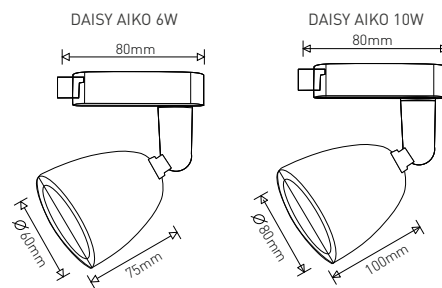

DAISY AIKO WHITE

- LED SVÍTIDLO NA LIŠTOVÝ SYSTÉM
- těleso svítidla: akrylonitril-butadien-styren (ABS)
- difuzor: polykarbonát (PC)
- určeno k instalaci do lišt DAISY AIKO PROFIL
- otočné (330°) a výkyvné (90°)
- energeticky efektivní náhrada za halogenová svítidla
- integrovaný vnitřní napájecí zdroj CCD LED

220-240V-50/60Hz

IP 20

-20+40°C

25 000

WARM WHITE

LED 6W ► ≳ 45W HALOGEN
LED 10W ► ≳ 70W HALOGEN

							T_c CCT	R_a CRI			DKC
DAISY AIKO W 6W WW	GXDS250	8592660125428	6	510	teplá bílá	3000K	≥80	0,14	1/50	372 Kč	
DAISY AIKO W 10W WW	GXDS252	8592660125442	10	850	teplá bílá	3000K	≥80	0,22	1/30	504 Kč