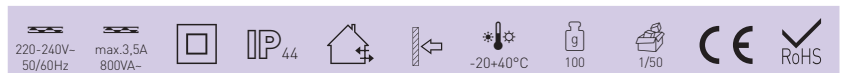

			color				
SENSOR 90	GXSE007	8592660114323	bilá	180	12m	-TIME+	-LUX+

SENSOR 90

- POHYBOVÉ ČIDLO
- pohybové ovládání svítidel
- možnost regulace:
 - čas (TIME)
 - nastavení (noc/den) (LUX)
- maximální zatížení 800W (PF≈1)
- spolupracuje s LED svítilny

			color				
SENSOR 90 B	GXSE008	8592660115825	černá	180	12m	-TIME+	-LUX+

SENSOR 90 B

- POHYBOVÉ ČIDLO
- pohybové ovládání svítidel
- možnost regulace:
 - čas (TIME)
 - nastavení (noc/den) (LUX)
- maximální zatížení 800W (PF≈1)
- spolupracuje s LED svítilny