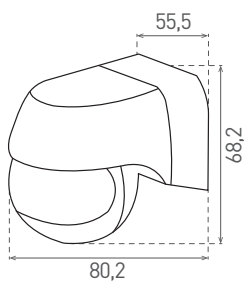

			color				
SENSOR 90	GXSE007	8592660114323	bilá	180	12m	-TIME+	-LUX+

SENSOR 90

- POHYBOVÉ ČIDLO
- pohybové ovládání svítidel
- možnost regulace:
 - čas (TIME)
 - nastavení (noc/den) (LUX)
- maximální zatížení 800W (PF≈1)
- spolupracuje s LED svítilny

			color				
SENSOR 90 B	GXSE008	8592660115825	černá	180	12m	-TIME+	-LUX+

SENSOR 90 B

- POHYBOVÉ ČIDLO
- pohybové ovládání svítidel
- možnost regulace:
 - čas (TIME)
 - nastavení (noc/den) (LUX)
- maximální zatížení 800W (PF≈1)
- spolupracuje s LED svítilny