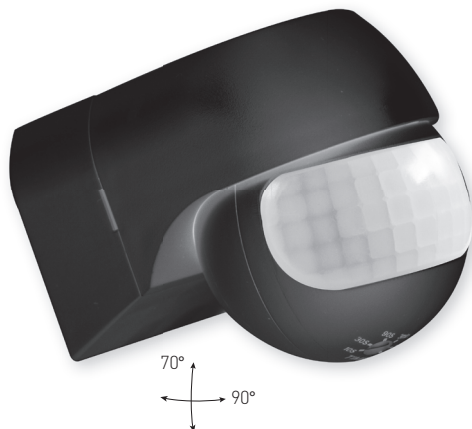

			color				
SENSOR 90	GXSE007	8592660114323	bilá	180	12m	-TIME+	-LUX+

SENSOR 90

- POHYBOVÉ ČIDLO
- pohybové ovládání svítidel
- možnost regulace:
 - čas (TIME)
 - nastavení (noc/den) (LUX)
- maximální zatížení 800W (PF≈1)
- spolupracuje s LED svítilny

			color				
SENSOR 90 B	GXSE008	8592660115825	černá	180	12m	-TIME+	-LUX+

SENSOR 90 B

- POHYBOVÉ ČIDLO
- pohybové ovládání svítidel
- možnost regulace:
 - čas (TIME)
 - nastavení (noc/den) (LUX)
- maximální zatížení 800W (PF≈1)
- spolupracuje s LED svítilny