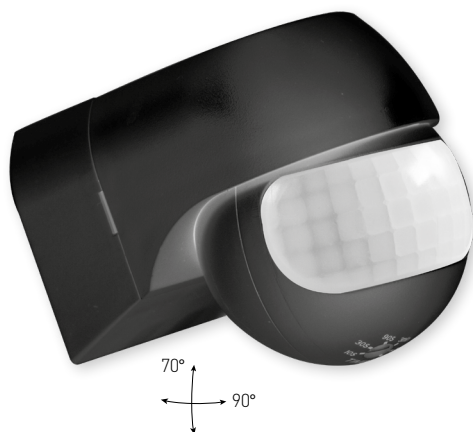

- POHYBOVÉ ČIDLLO
- pohybové ovládání svítidel
- možnost regulace:
 - čas (TIME)
 - nastavení (noc/den) (LUX)
- maximální zatížení 800W (PF≈1)
- spolupracuje s LED svítidly

			color					DKC
SENSOR 90	GXSE007	8592660114323	bílá	180	12m	10s-15min	3-2000	284 Kč

SENSOR 90 B

- POHYBOVÉ ČIDLLO
- pohybové ovládání svítidel
- možnost regulace:
 - čas (TIME)
 - nastavení (noc/den) (LUX)
- maximální zatížení 800W (PF≈1)
- spolupracuje s LED svítidly

			color					DKC
SENSOR 90 B	GXSE008	8592660115825	černá	180	12m	10s-15min	3-2000	284 Kč