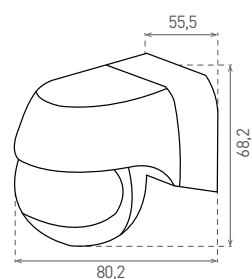

- POHYBOVÉ ČIDLLO
- pohybové ovládání svítidel
- možnost regulace:
 - čas (TIME)
 - nastavení (noc/den) (LUX)
- maximální zatížení 800W (PF≈1)
- spolupracuje s LED svítidly

			color					DKC
SENSOR 90	GXSE007	8592660114323	bílá	180	12m	10s-15min	3-2000	284 Kč

SENSOR 90 B

- POHYBOVÉ ČIDLLO
- pohybové ovládání svítidel
- možnost regulace:
 - čas (TIME)
 - nastavení (noc/den) (LUX)
- maximální zatížení 800W (PF≈1)
- spolupracuje s LED svítidly

			color					DKC
SENSOR 90 B	GXSE008	8592660115825	černá	180	12m	10s-15min	3-2000	284 Kč