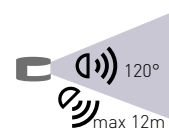

- POHYBOVÉ ČIDLLO
- pohybové ovládání svítidel
- možnost regulace:
 - čas (TIME)
 - nastavení (noc/den) (LUX)
- maximální zatížení 800W (PF≈1)
- spolupracuje s LED svítidly

			color					DKC
SENSOR 90	GXSE007	8592660114323	bílá	180	12m	10s-15min	3-2000	284 Kč

SENSOR 90 B

- POHYBOVÉ ČIDLLO
- pohybové ovládání svítidel
- možnost regulace:
 - čas (TIME)
 - nastavení (noc/den) (LUX)
- maximální zatížení 800W (PF≈1)
- spolupracuje s LED svítidly

			color					DKC
SENSOR 90 B	GXSE008	8592660115825	černá	180	12m	10s-15min	3-2000	284 Kč