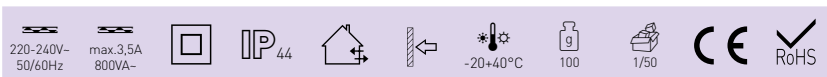

- POHYBOVÉ ČIDLLO
- pohybové ovládání svítidel
- možnost regulace:
 - čas (TIME)
 - nastavení (noc/den) (LUX)
- maximální zatížení 800W (PF≈1)
- spolupracuje s LED svítidly

			color					DKC
SENSOR 90	GXSE007	8592660114323	bílá	180	12m	10s-15min	3-2000	284 Kč

SENSOR 90 B

- POHYBOVÉ ČIDLLO
- pohybové ovládání svítidel
- možnost regulace:
 - čas (TIME)
 - nastavení (noc/den) (LUX)
- maximální zatížení 800W (PF≈1)
- spolupracuje s LED svítidly

			color					DKC
SENSOR 90 B	GXSE008	8592660115825	černá	180	12m	10s-15min	3-2000	284 Kč