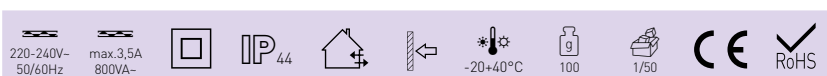

- POHYBOVÉ ČIDLLO
- pohybové ovládání svítidel
- možnost regulace:
 - čas (TIME)
 - nastavení (noc/den) (LUX)
- maximální zatížení 800W (PF≈1)
- spolupracuje s LED svítidly

			color					DKC
SENSOR 90	GXSE007	8592660114323	bílá	180	12m	10s-15min	3-2000	284 Kč

SENSOR 90 B

- POHYBOVÉ ČIDLLO
- pohybové ovládání svítidel
- možnost regulace:
 - čas (TIME)
 - nastavení (noc/den) (LUX)
- maximální zatížení 800W (PF≈1)
- spolupracuje s LED svítidly

			color					DKC
SENSOR 90 B	GXSE008	8592660115825	černá	180	12m	10s-15min	3-2000	284 Kč