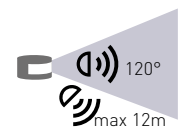

SENSOR 90	GXSE007	8592660114323	bílá	180	12m	10s-15min	3-2000

SENSOR 90

- POHYBOVÉ ČIDLO
- pohybové ovládání svítidel
- voděodolné
- možnost regulace:
 - čas (TIME)
 - nastavení (noc/den) (LUX)
- maximální zatížení 800W (PF≈1)
- spolupracuje s LED svítilny

							
SENSOR 90 B	GXSE008	8592660115825	černá	180	12m	10s-15min	3-2000

SENSOR 90 B

- POHYBOVÉ ČIDLO
- pohybové ovládání svítidel
- voděodolné
- možnost regulace:
 - čas (TIME)
 - nastavení (noc/den) (LUX)
- maximální zatížení 800W (PF≈1)
- spolupracuje s LED svítilny