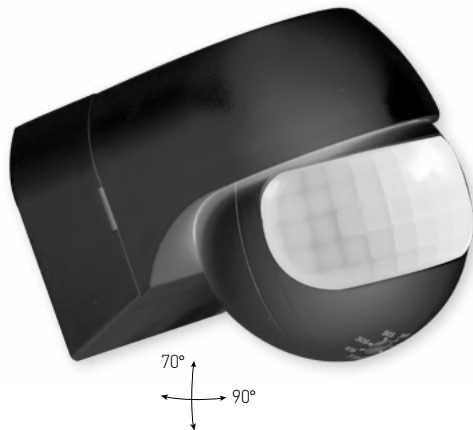

SENSOR 90	GXSE007	8592660114323	bílá	180	12m	10s-15min	3-2000

SENSOR 90

- POHYBOVÉ ČIDLO
- pohybové ovládání svítidel
- voděodolné
- možnost regulace:
 - čas (TIME)
 - nastavení (noc/den) (LUX)
- maximální zatížení 800W (PF≈1)
- spolupracuje s LED svítilny

							
SENSOR 90 B	GXSE008	8592660115825	černá	180	12m	10s-15min	3-2000

SENSOR 90 B

- POHYBOVÉ ČIDLO
- pohybové ovládání svítidel
- voděodolné
- možnost regulace:
 - čas (TIME)
 - nastavení (noc/den) (LUX)
- maximální zatížení 800W (PF≈1)
- spolupracuje s LED svítilny