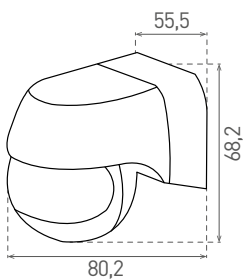

SENSOR 90	GXSE007	8592660114323	bílá	180	12m	10s-15min	3-2000

SENSOR 90

- POHYBOVÉ ČIDLO
- pohybové ovládání svítidel
- voděodolné
- možnost regulace:
 - čas (TIME)
 - nastavení (noc/den) (LUX)
- maximální zatížení 800W (PF≈1)
- spolupracuje s LED svítilny

							
SENSOR 90 B	GXSE008	8592660115825	černá	180	12m	10s-15min	3-2000

SENSOR 90 B

- POHYBOVÉ ČIDLO
- pohybové ovládání svítidel
- voděodolné
- možnost regulace:
 - čas (TIME)
 - nastavení (noc/den) (LUX)
- maximální zatížení 800W (PF≈1)
- spolupracuje s LED svítilny