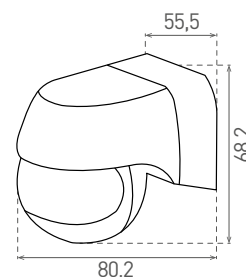

SENSOR 70 W	GXSE003	8592660100838	bílá	180	120	12m	10s-7min	3-2000
SENSOR 70 B	GXSE004	8592660100845	černá	180	120	12m	10s-7min	3-2000

SENSOR 90

- POHYBOVÉ ČIDLO
- pohybové ovládání svítidel
- voděodolné
- možnost regulace:
 - čas (TIME)
 - nastavení noc/den (LUX)
- spínací prvek - RELÉ
- maximální zatížení 800W (PF≈1)
- spolupracuje s LED svítidly

SENSOR 90	GXSE007	8592660114323	bílá	180	120	12m	10s-15min	3-2000
SENSOR 90 B	GXSE008	8592660115825	černá	180	120	12m	10s-15min	3-2000