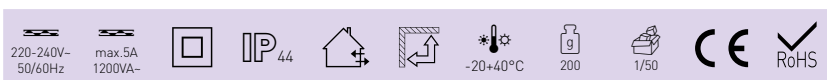

SENSOR 70

- POHYBOVÉ ČIDLO
- pohybové ovládání svítidel
- voděodolné
- možnost regulace:
 - čas (TIME)
 - nastavení noc/den (LUX)
 - vertikální polohování
- spínací prvek - RELÉ
- maximální zatížení 1200W (PF≈1)
- spolupracuje s LED svítidly

SENSOR 70 W	GXSE003	8592660100838	bílá	180	120	12m	10s-7min	3-2000
SENSOR 70 B	GXSE004	8592660100845	černá	180	120	12m	10s-7min	3-2000

SENSOR 90

- POHYBOVÉ ČIDLO
- pohybové ovládání svítidel
- voděodolné
- možnost regulace:
 - čas (TIME)
 - nastavení noc/den (LUX)
- spínací prvek - RELÉ
- maximální zatížení 800W (PF≈1)
- spolupracuje s LED svítidly