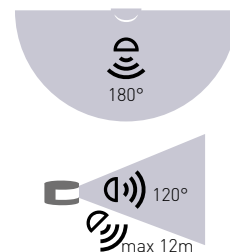

SENSOR 70

- POHYBOVÉ ČIDLO
- pohybové ovládání svítidel
- voděodolné
- možnost regulace:
 - čas (TIME)
 - nastavení noc/den (LUX)
 - vertikální polohování
- spínací prvek - RELÉ
- maximální zatížení 1200W (PF≈1)
- spolupracuje s LED svítidly

SENSOR 70 W	GXSE003	8592660100838	bílá	180	120	12m	10s-7min	3-2000
SENSOR 70 B	GXSE004	8592660100845	černá	180	120	12m	10s-7min	3-2000

SENSOR 90

- POHYBOVÉ ČIDLO
- pohybové ovládání svítidel
- voděodolné
- možnost regulace:
 - čas (TIME)
 - nastavení noc/den (LUX)
- spínací prvek - RELÉ
- maximální zatížení 800W (PF≈1)
- spolupracuje s LED svítidly

SENSOR 90	GXSE007	8592660114323	bílá	180	120	12m	10s-15min	3-2000
SENSOR 90 B	GXSE008	8592660115825	černá	180	120	12m	10s-15min	3-2000