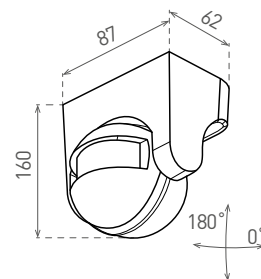

SENSOR 70

- POHYBOVÉ ČIDLO
- pohybové ovládání svítidel
- voděodolné
- možnost regulace:
 - čas (TIME)
 - nastavení noc/den (LUX)
 - vertikální polohování
- spínací prvek - RELÉ
- maximální zatížení 1200W (PF≈1)
- spolupracuje s LED svítidly

SENSOR 70 W	GXSE003	8592660100838	bílá	180	120	12m	10s-7min	3-2000
SENSOR 70 B	GXSE004	8592660100845	černá	180	120	12m	10s-7min	3-2000

SENSOR 90

- POHYBOVÉ ČIDLO
- pohybové ovládání svítidel
- voděodolné
- možnost regulace:
 - čas (TIME)
 - nastavení noc/den (LUX)
- spínací prvek - RELÉ
- maximální zatížení 800W (PF≈1)
- spolupracuje s LED svítidly

SENSOR 90	GXSE007	8592660114323	bílá	180	120	12m	10s-15min	3-2000
SENSOR 90 B	GXSE008	8592660115825	černá	180	120	12m	10s-15min	3-2000