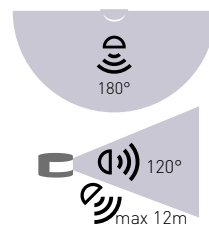

SENSOR 70

- POHYBOVÉ ČIDLO
- pohybové ovládání svítidel
- voděodolné
- možnost regulace:
 - čas (TIME)
 - nastavení noc/den (LUX)
 - vertikální polohování
- spínací prvek - RELÉ
- maximální zatížení 1200W (PF≈1)
- spolupracuje s LED svítidly

SENSOR 70 W	GXSE003	8592660100838	bílá	180	120	12m	10s-7min	3-2000
SENSOR 70 B	GXSE004	8592660100845	černá	180	120	12m	10s-7min	3-2000

SENSOR 90

- POHYBOVÉ ČIDLO
- pohybové ovládání svítidel
- voděodolné
- možnost regulace:
 - čas (TIME)
 - nastavení noc/den (LUX)
- spínací prvek - RELÉ
- maximální zatížení 800W (PF≈1)
- spolupracuje s LED svítidly