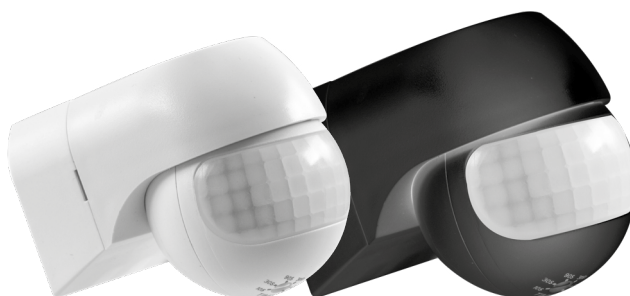

SENSOR 70

- POHYBOVÉ ČIDLO
- pohybové ovládání svítidel
- voděodolné
- možnost regulace:
 - čas (TIME)
 - nastavení noc/den (LUX)
 - vertikální polohování
- spínací prvek - RELÉ
- maximální zatížení 1200W (PF≈1)
- spolupracuje s LED svítidly

SENSOR 70 W	GXSE003	8592660100838	bílá	180	120	12m	10s-7min	3-2000
SENSOR 70 B	GXSE004	8592660100845	černá	180	120	12m	10s-7min	3-2000

SENSOR 90

- POHYBOVÉ ČIDLO
- pohybové ovládání svítidel
- voděodolné
- možnost regulace:
 - čas (TIME)
 - nastavení noc/den (LUX)
- spínací prvek - RELÉ
- maximální zatížení 800W (PF≈1)
- spolupracuje s LED svítidly

SENSOR 90	GXSE007	8592660114323	bílá	180	120	12m	10s-15min	3-2000
SENSOR 90 B	GXSE008	8592660115825	černá	180	120	12m	10s-15min	3-2000