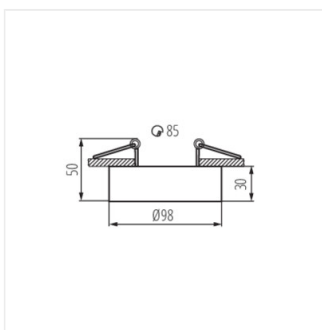

MINI BORD

Ozdobný prsten-komponent svítidla

[M] 12 AC; 12 DC; 220-240 AC	MR16/PAR16	Gx5,3/GU10			IP 20	
 5÷25	 Ø85	 0,5m	CE	UK CA		

MINI BORD DLP-50-W

MINI BORD DLP-50-W	28782	max 35	bílá	v jedné ose	30
MINI BORD DLP-50-B	28783	max 35	černá	v jedné ose	30

Mini verze svítidel BORD. Dokonalá alternativa pro ty, kdo chtějí používat přísazená svítidla na sníženém stropě, protože způsob jejich montáže je stejný jako v případě zapuštěných svítidel typu očko. Další předností je úhlová nastavitelnost svítidel MINI BORD v rozsahu 30°.

- Materiál korpusu: hliníková slitina, ocel

MINI BORD

Ozdobný prsten-komponent svítidla

MINI BORD DLP-50-W

MINI BORD DLP-50-B

MINI BORD DLP-50