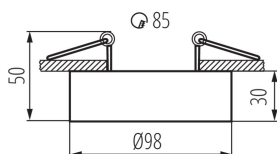

Ozdobný prsten-komponent svítidla

Mini verze svítidel BORD. Dokonalá alternativa pro ty, kdo chtějí používat přisazená svítidla na sníženém stropě, protože způsob jejich montáže je stejný jako v případě zapuštěných svítidel typu očko. Další předností je úhlová nastavitelnost svítidel MINI BORD v rozsahu 30°.

VŠEOBECNÉ ÚDAJE:

Barva: bílá

Povinnost používání samostínících lamp: ano

Místo montáže: k zabudování do stropu

Místo použití: uvnitř

Minimální vzdálenost od osvětlovaného objektu: 0,5m

dekorativní kroužek bez keramického držáku: ano

Vyměnitelný světelný zdroj: ano

Výrobek není určen k pokrytí termoizolačním materiálem: ano

Zdroj světla v balení: ne

Výška [mm]: 50

Průměr [mm]: 98

Montážní otvor [mm]: Ø85

TECHNICKÉ ÚDAJE:

Jmenovité napětí [V]: 12 AC; 12 DC; 220-240 AC

Materiál korpusu: hliníková slitina, ocel

Regulace úhlu svítidla: v jedné ose

Regulace úhlu svítidla [°]: 30

Stupeň krytí IP: 20

28782 MINI BORD DLP-50-W

Ozdobný prsten-komponent svítidla