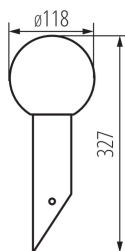

Zahradní svítidlo s výměnným zdrojem světla

Kanlux ASPA jsou zahradní svítidla s minimalistickým, ale moderním vzhledem. Do svítidla sami vybereme zdroj světla v závislosti od potřeb nebo místa, které bude svítidlo osvětlovat.

VŠEOBECNÉ ÚDAJE:

Barva: nerezová ocel

Místo montáže: k usazení na zeď

Místo použití: uvnitř i vně

Minimální vzdálenost od osvětlovaného objektu: 0,2m

Vyměnitelný světelný zdroj: ano

Zdroj světla v balení: ne

Délka [mm]: 118

TECHNICKÉ ÚDAJE:

Jmenovité napětí [V]: 220-240 AC

Jmenovitá frekvence [Hz]: 50/60

Maximální výkon [W]: max 13

Třída ochrany před úrazem elektrickým proudem: I

Materiál difuzoru: plast

Zdroj světla: CFL/LED

Patice: E27

Rozsah okolních teplot, kterým může být výrobek vystaven [°C]: -20÷35

Svítidlo je určeno světelným zdrojům s energetickými třídami: A++, A+, A, B, C, D, E

Materiál korpusu: slitina nerezových kovů

Typ přípojky: šroubová svorkovnice

Rozsah průměrů používaných vodičů [mm²]: 0,5÷2,5

Stupeň krytí IP: 44

PŘÍSLUŠENSTVÍ:

23604 GL-ASPA PMMA LS Difuzor pro svítidlo ASPA