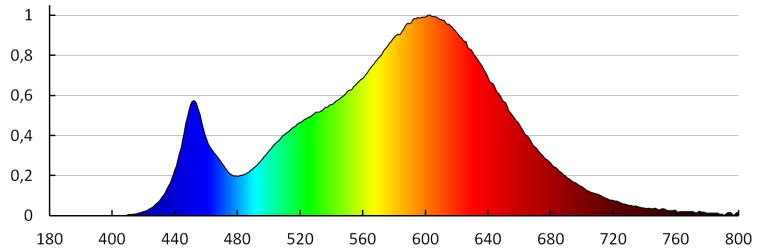

Stupeň krytí IP: 65/20