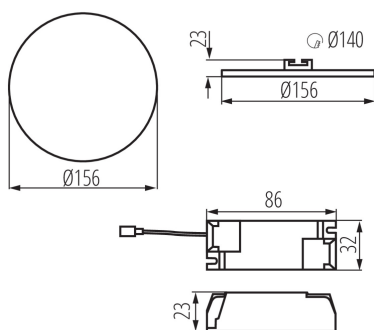

Výrobek není určen k pokrytí termoizolačním materiálem: ano

Výška [mm]: 23

Průměr [mm]: 156

Montážní otvor [mm]: Ø140

Integrovaný LED zdroj světla: ano

TECHNICKÉ ÚDAJE:

Jmenovité napětí [V]: 220-240 AC

Jmenovitá frekvence [Hz]: 50

Typ přípojky: svorkovnice

Rozsah průměrů používaných vodičů [mm²]: 0,75-1,5

Součástí svítidla jsou vestavěné LED zdroje s energetickými třídami: A++,A+,A

Doba nahřívání lampy [s]: ≤1

Doba zapálení lampy [s]: ≤0,5