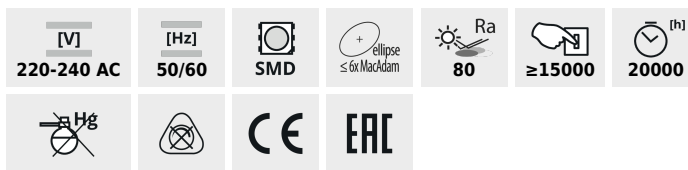

ESG LED

Světelný zdroj LED

ESG LED 9W GX53

ESG LED 9W GX53-WW	22422	9	720	3000	110	GX53 G
ESG LED 9W GX53-NW	22423	9	750	4000	110	GX53 G
ESG LED 9W GX53-CW	22424	9	750	6000	110	GX53 G

Kanlux EDG LED se vyznačují estetickým designem a odolnou konstrukcí. Matný difuzor garantuje rovnoměrné a široké rozložení světla. Bílé pouzdro vyrobené z hliníku zajišťuje správný odvod tepla a vysoce výkonné diody LED SMD mají životnost 20000h.

- Materiál: hliníková slitina, plast