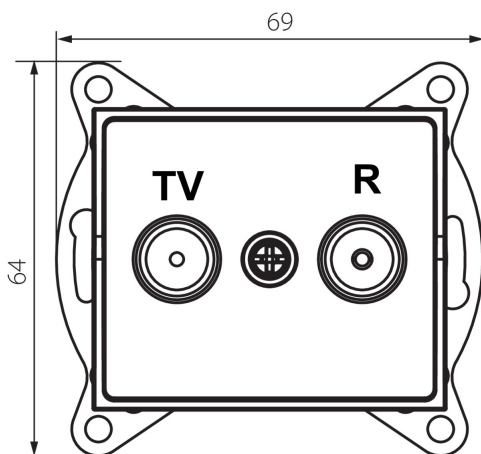

25219 LOGI 02-1330-043 sr

Zásuvka RTV koncová

VŠEOBECNÉ ÚDAJE:

Barva: stříbrná

Místo montáže: k zabudování do zdi

Šířka [mm]: 69

Výška [mm]: 64

Průměr montážní krabice: 60

Počet zásuvek: 2

TECHNICKÉ ÚDAJE:

Materiál: ABS

Typ zásuvek: RTV koncová

Plast: ABS