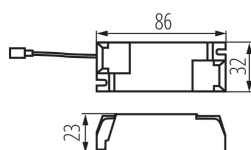

Svítidlo typu downlight

IP
65/20

↓
ultra
SLIM
panel

★
HIGH
quality

Kanlux AREL LED je nová rodina downlightů, které nemají rámeček. Díky vysokému stupni krytí IP65/20 a jedinečnému, jednoduchému a zároveň překvapivému designu se Kanlux AREL LED hodí do každého interiéru. Díky unikátnímu designu má panel tloušťku pouhých 9 mm - nejtenčí panel na trhu.

VŠEOBECNÉ ÚDAJE:

Barva: bílá

Místo montáže: k zabudování do stropu

Místo použití: uvnitř

Minimální vzdálenost od osvětlovaného objektu: 0,5m

Možnost spolupráce se stmívačem: ne

Vyměnitelný světelný zdroj: ne

Výrobek není určen k pokrytí termoizolačním materiálem: ano

Délka [mm]: 125

Šířka [mm]: 125

Výška [mm]: 23

Montážní otvor [mm]: 110x110

Integrovaný LED zdroj světla: ano

TECHNICKÉ ÚDAJE:

Jmenovité napětí [V]: 220-240 AC

Jmenovitá frekvence [Hz]: 50

Maximální výkon [W]: 10

Třída ochrany před úrazem elektrickým proudem: II

Materiál difuzoru: PMMA

Typ diody: LED SMD

Světelný tok [lm]: 910

Barva světla: teplá bílá

Teplota chromatičnosti [K]: 3000

Stejnorodost barev [SDCM]: ≤6

Index podání barev Ra: ≥80

Životnost [h]: 15000

Počet cyklů zap/vyp: ≥30000

Úhel svícení [°]: 120

Světelná účinnost [lm/W]: 91

Rozsah okolních teplot, kterým může být výrobek vystaven [°C]: 5÷25

Materiál korpusu: hliníková slitina

Typ přípojky: svorkovnice

Rozsah průměrů používaných vodičů [mm²]: 0,75-1,5

Součástí svítidla jsou vestavěné LED zdroje s energetickými třídami: A++,A+,A

Doba nahřívání lampy [s]: ≤1