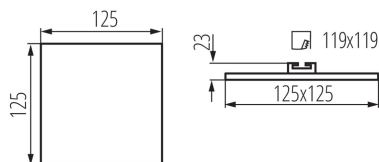

Svítidlo typu downlight

IP
65/20

↓
ultra
SLIM
panel

★
HIGH
quality

Kanlux AREL LED je nová rodina downlightů, které nemají rámeček. Díky vysokému stupni krytí IP65/20 a jedinečnému, jednoduchému a zároveň překvapivému designu se Kanlux AREL LED hodí do každého interiéru. Díky unikátnímu designu má panel tloušťku pouhých 9 mm - nejtenčí panel na trhu.

VŠEOBECNÉ ÚDAJE:

Barva: bílá

Místo montáže: k zabudování do stropu

Místo použití: uvnitř

Minimální vzdálenost od osvětlovaného objektu: 0,5m

Možnost spolupráce se stmívačem: ne

Vyměnitelný světelný zdroj: ne

Výrobek není určen k pokrytí termoizolačním materiálem: ano

Délka [mm]: 125

Šířka [mm]: 125

Výška [mm]: 23

Montážní otvor [mm]: 110x110

Integrovaný LED zdroj světla: ano

TECHNICKÉ ÚDAJE:

Jmenovité napětí [V]: 220-240 AC

Jmenovitá frekvence [Hz]: 50

Maximální výkon [W]: 10

Třída ochrany před úrazem elektrickým proudem: II

Materiál difuzoru: PMMA

Typ diody: LED SMD

Světelný tok [lm]: 910

Barva světla: teplá bílá

Teplota chromatičnosti [K]: 3000

Stejnorodost barev [SDCM]: ≤6

Index podání barev Ra: ≥80

Životnost [h]: 15000

Počet cyklů zap/vyp: ≥30000

Úhel svícení [°]: 120

Světelná účinnost [lm/W]: 91

Rozsah okolních teplot, kterým může být výrobek vystaven [°C]: 5÷25

Materiál korpusu: hliníková slitina

Typ přípojky: svorkovnice

Rozsah průměrů používaných vodičů [mm²]: 0,75-1,5

Součástí svítidla jsou vestavěné LED zdroje s energetickými třídami: A++,A+,A

Doba nahřívání lampy [s]: ≤1