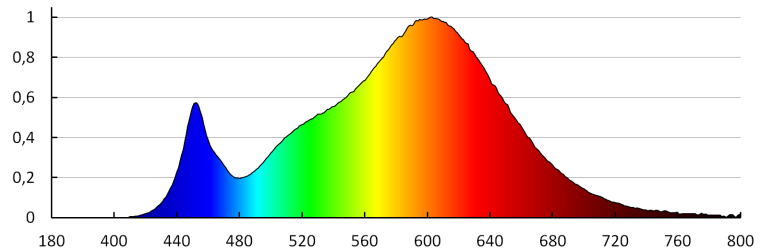

Doba zapálení lampy [s]: $\leq 0,5$
Stupeň krytí IP: 65/20