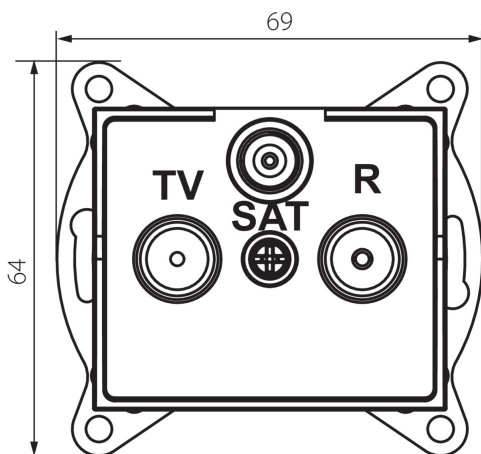

## 25220 LOGI 02-1340-043 sr

Zásuvka RTV-SAT průběžná

### VŠEOBECNÉ ÚDAJE:

**Barva:** stříbrná

**Místo montáže:** k zabudování do zdi

**Šířka [mm]:** 69

**Výška [mm]:** 64

**Průměr montážní krabice:** 60

**Počet zásuvek:** 3

### TECHNICKÉ ÚDAJE:

**Materiál:** ABS

**Typ zásuvek:** RTV Sat-průchozí

**Plast:** ABS