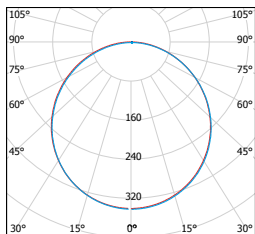

LED 12W  
LED 18W  
LED 24W

		 EAN	 color	 W	 lm	 color	$T_c$ CCT	$\llcorner a \llcorner$ [mm]	 kg	 1/30
LED60 FENIX-S Matt Chrome 12W NW	GXDW266	8592660114538	matný chrom	12	850	neutrální bílá	3800K	170	0,60	1/30
LED60 FENIX-S Matt Chrome 12W WW	GXDW267	8592660114545	matný chrom	12	850	teplá bílá	2800K	170	0,60	1/30
LED90 FENIX-S Matt Chrome 18W NW	GXDW253	8592660113135	matný chrom	18	1350	neutrální bílá	3800K	225	0,80	1/20
LED90 FENIX-S Matt Chrome 18W WW	GXDW093	8592660111995	matný chrom	18	1350	teplá bílá	2800K	225	0,80	1/20
LED120 FENIX-S Matt Chrome 24W NW	GXDW257	8592660113173	matný chrom	24	1800	neutrální bílá	3800K	300	1,35	1/5
LED120 FENIX-S Matt Chrome 24W WW	GXDW097	8592660112039	matný chrom	24	1800	teplá bílá	2800K	300	1,35	1/5