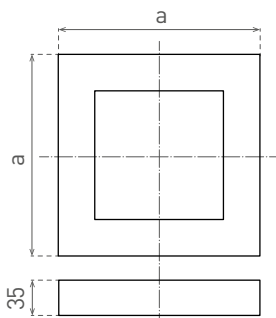

LED FENIX SQUARE MATT CHROME