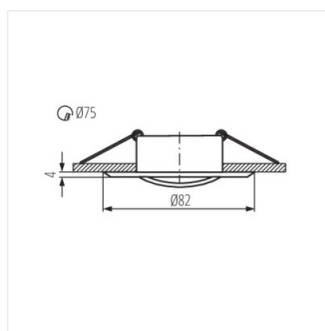

Stropní bodové svítidlo

VIDI CTC-5515