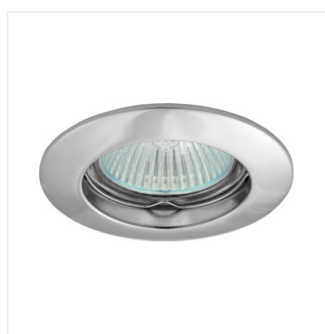

### Stropní bodové svítidlo

VIDI CTC-5515-W	<b>02780</b>	max 50	bílá	v jedné ose	15
VIDI CTC-5515-C	<b>02781</b>	max 50	chrome	v jedné ose	15
VIDI CTC-5515-C/M	<b>02783</b>	max 50	matný chrom	v jedné ose	15
VIDI CTC-5515-AN	<b>02785</b>	max 50	matná měď	v jedné ose	15
VIDI CTC-5514-W	<b>02790</b>	max 50	bílá	chybějící	
VIDI CTC-5514-C	<b>02791</b>	max 50	chrome	chybějící	
VIDI CTC-5514-C/M	<b>02793</b>	max 50	matný chrom	chybějící	
VIDI CTC-5514-AN	<b>02795</b>	max 50	matná měď	chybějící	
VIDI CTC-5514-B	<b>25995</b>	max 50	černá matná	chybějící	
VIDI CTC-5515-B	<b>25996</b>	max 50	černá matná	v jedné ose	15

Kanlux VIDI je rodina jednoduchých tvarů , různých bodových svítidel. Můžeme z nich sestavit různé sestavy osvětlení, vybrat si z mnoha barev těchto hliníkových svítidel.

- Materiál korpusu: hliníková slitina

### Stropní bodové svítidlo

VIDI CTC-5515-W

VIDI CTC-5515-C

VIDI CTC-5515-C/M

VIDI CTC-5514-W

VIDI CTC-5514-C

VIDI CTC-5514-C/M

VIDI CTC-5514-AN

### Stropní bodové svítidlo

VIDI CTC-5515

VIDI CTC-5514