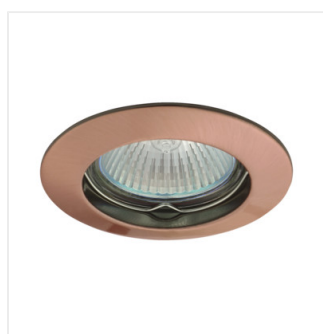

### Stropní bodové svítidlo

VIDI CTC-5515-W	<b>02780</b>	max 50	bílá	v jedné ose	15
VIDI CTC-5515-C	<b>02781</b>	max 50	chrome	v jedné ose	15
VIDI CTC-5515-C/M	<b>02783</b>	max 50	matný chrom	v jedné ose	15
VIDI CTC-5515-AN	<b>02785</b>	max 50	matná měď	v jedné ose	15
VIDI CTC-5514-W	<b>02790</b>	max 50	bílá	chybějící	
VIDI CTC-5514-C	<b>02791</b>	max 50	chrome	chybějící	
VIDI CTC-5514-C/M	<b>02793</b>	max 50	matný chrom	chybějící	
VIDI CTC-5514-AN	<b>02795</b>	max 50	matná měď	chybějící	
VIDI CTC-5514-B	<b>25995</b>	max 50	černá matná	chybějící	
VIDI CTC-5515-B	<b>25996</b>	max 50	černá matná	v jedné ose	15

Kanlux VIDI je rodina jednoduchých tvarů , různých bodových svítidel. Můžeme z nich sestavit různé sestavy osvětlení, vybrat si z mnoha barev těchto hliníkových svítidel.

- Materiál korpusu: hliníková slitina

### Stropní bodové svítidlo

VIDI CTC-5515-W

VIDI CTC-5515-C

VIDI CTC-5515-C/M

VIDI CTC-5514-W

VIDI CTC-5514-C

VIDI CTC-5514-C/M

VIDI CTC-5514-AN