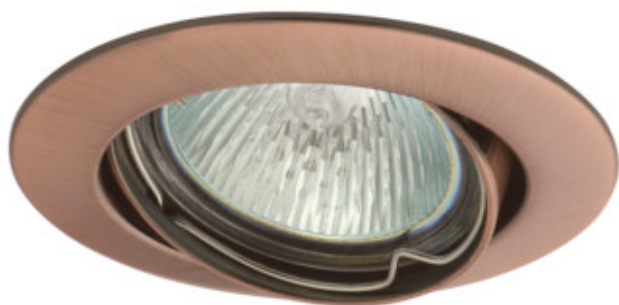

### Stropní bodové svítidlo

VIDI CTC-5515-W	<b>02780</b>	max 50	bílá	v jedné ose	15
VIDI CTC-5515-C	<b>02781</b>	max 50	chrome	v jedné ose	15
VIDI CTC-5515-C/M	<b>02783</b>	max 50	matný chrom	v jedné ose	15
VIDI CTC-5515-AN	<b>02785</b>	max 50	matná měď	v jedné ose	15
VIDI CTC-5514-W	<b>02790</b>	max 50	bílá	chybějící	
VIDI CTC-5514-C	<b>02791</b>	max 50	chrome	chybějící	
VIDI CTC-5514-C/M	<b>02793</b>	max 50	matný chrom	chybějící	
VIDI CTC-5514-AN	<b>02795</b>	max 50	matná měď	chybějící	
VIDI CTC-5514-B	<b>25995</b>	max 50	černá matná	chybějící	
VIDI CTC-5515-B	<b>25996</b>	max 50	černá matná	v jedné ose	15

Kanlux VIDI je rodina jednoduchých tvarů , různých bodových svítidel. Můžeme z nich sestavit různé sestavy osvětlení, vybrat si z mnoha barev těchto hliníkových svítidel.

- Materiál korpusu: hliníková slitina

### Stropní bodové svítidlo

VIDI CTC-5515-W

VIDI CTC-5515-C

VIDI CTC-5515-C/M

VIDI CTC-5514-W

VIDI CTC-5514-C

VIDI CTC-5514-C/M

VIDI CTC-5514-AN