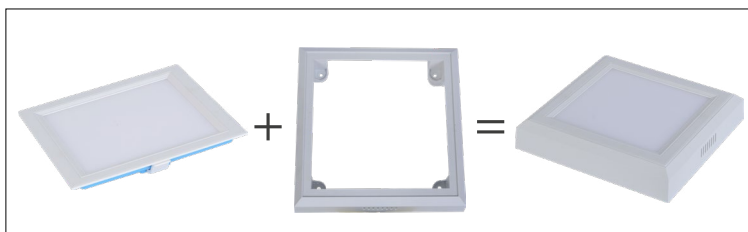

DAISY VEGA-S

- SVÍTIDLO LED SMD
- tělo svítidla: polykarbonát (PC)
- difuzor svítidla: polykarbonát (PC)
- interiérové vestavné i přisazené svítidlo
- možnost přisazení svítidla pomocí rámečku (FRAME)

220-240V-50/60Hz

IP₂₀

-10+40°C

Ra
CRI
>80

115°

20 000

NEUTRAL
WHITE

LED 6W
LED 12W
LED 18W
LED 24W

						$\frac{T_c}{CCT}$	$\frac{Ra}{CRI}$	$\frac{a}{[mm]}$	$\frac{b}{[mm]}$	$\frac{c}{[mm]}$			DKC
DAISY VEGA-S White 6W NW	GXDS234	8592660120928	6	420	neutrální bílá	3800K	>80	118	100	32	0,12	1/60	165 Kč
DAISY VEGA-S White 12W NW	GXDS235	8592660120935	12	800	neutrální bílá	3800K	>80	143	125	32	0,17	1/40	218 Kč
DAISY VEGA-S White 18W NW	GXDS236	8592660120942	18	1200	neutrální bílá	3800K	>80	168	150	32	0,23	1/30	275 Kč
DAISY VEGA-S White 24W NW	GXDS237	8592660120959	24	1800	neutrální bílá	3800K	>80	218	200	32	0,39	1/30	341 Kč