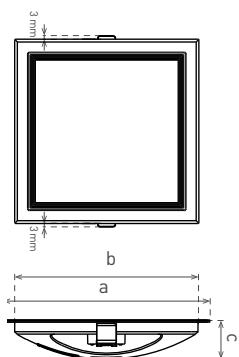

DAISY VEGA-S

- SVÍTIDLO LED SMD
- tělo svítidla: polykarbonát (PC)
- difuzor svítidla: polykarbonát (PC)
- interiérové vestavné i přisazené svítidlo
- možnost přisazení svítidla pomocí rámečku (FRAME)

220-240V-50/60Hz