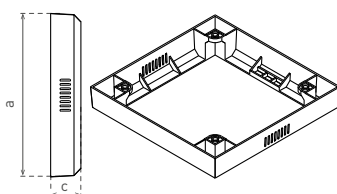

IP₂₀

-10+40°C

Ra
CRI
>80

115°

20 000

NEUTRAL
WHITE

LED 6W
LED 12W
LED 18W
LED 24W

						$\frac{T_c}{CCT}$	$\frac{Ra}{CRI}$	$\frac{a}{[mm]}$	$\frac{b}{[mm]}$	$\frac{c}{[mm]}$			DKC
DAISY VEGA-S White 6W NW	GXDS234	8592660120928	6	420	neutrální bílá	3800K	>80	118	100	32	0,12	1/60	165 Kč
DAISY VEGA-S White 12W NW	GXDS235	8592660120935	12	800	neutrální bílá	3800K	>80	143	125	32	0,17	1/40	218 Kč
DAISY VEGA-S White 18W NW	GXDS236	8592660120942	18	1200	neutrální bílá	3800K	>80	168	150	32	0,23	1/30	275 Kč
DAISY VEGA-S White 24W NW	GXDS237	8592660120959	24	1800	neutrální bílá	3800K	>80	218	200	32	0,39	1/30	341 Kč