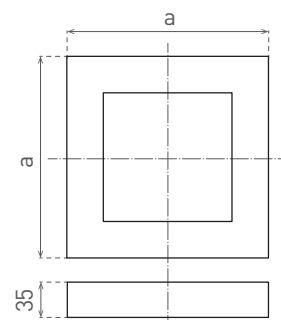

LED 12W
LED 18W
LED 24W

LED FENIX SQUARE

		 EAN	 color	 W	 lm	 color	T_c CCT	$\leftarrow a \rightarrow$ [mm]	 kg	
LED60 FENIX-S Matt Chrome 12W NW	GXDW266	8592660114538	matný chrom	12	850	neutrální bílá	3800K	170	0,60	1/30
LED60 FENIX-S Matt Chrome 12W WW	GXDW267	8592660114545	matný chrom	12	850	teplá bílá	2800K	170	0,60	1/30
LED90 FENIX-S Matt Chrome 18W NW	GXDW253	8592660113135	matný chrom	18	1350	neutrální bílá	3800K	225	0,80	1/20
LED90 FENIX-S Matt Chrome 18W WW	GXDW093	8592660111995	matný chrom	18	1350	teplá bílá	2800K	225	0,80	1/20
LED120 FENIX-S Matt Chrome 24W NW	GXDW257	8592660113173	matný chrom	24	1800	neutrální bílá	3800K	300	1,35	1/5
LED120 FENIX-S Matt Chrome 24W WW	GXDW097	8592660112039	matný chrom	24	1800	teplá bílá	2800K	300	1,35	1/5