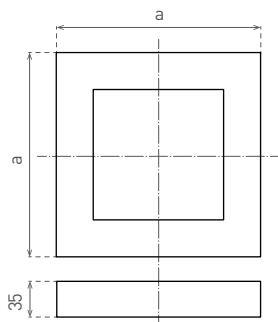

## LED FENIX SQUARE MATT CHROME

- SVÍTIDLO LED SMD
- těleso svítidla: broušený hliník lakovaný transparentním lakem
- difuzor: PS NANO
- energeticky úsporná náhrada přisazených svítidel
- 85% snížení spotřeby elektrické energie
- moderní štíhlý design
- součástí balení je napájení CCD LED