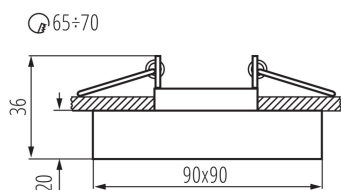

Stropní bodové svítidlo

Široká nabídka modelů MORTA B vám umožní realizovat velmi originální aranžmá v každém interiéru. MORTA B splní očekávání všech, kteří ocení vysoce kvalitní produkty charakteristické atraktivním a originálním designem.

VŠEOBECNÉ ÚDAJE:

Barva: stříbrná

Povinnost používání samostínících lamp: ano

Místo montáže: k zabudování do stropu

Místo použití: uvnitř

Minimální vzdálenost od osvětlovaného objektu: 0,5m

Vyměnitelný světelný zdroj: ano

Výrobek není určen pro montáž na normálně hořlavém povrchu: >35W

Výrobek není určen k pokrytí termoizolačním materiálem: ano

Zdroj světla v balení: ne

Délka [mm]: 90

Šířka [mm]: 90

Výška [mm]: 36

Montážní otvor [mm]: Ø65-70

Délka vodiče [m]: 0.12

TECHNICKÉ ÚDAJE:

Jmenovité napětí [V]: 12 AC; 12 DC

Maximální výkon [W]: max 50

Třída ochrany před úrazem elektrickým proudem: III

Zdroj světla: MR16

Patice: Gx5,3

Rozsah okolních teplot, kterým může být výrobek vystaven [°C]: 5÷25

Svítilno je určeno světelným zdrojům s energetickými třídami: A++, A+, A, B, C, D, E

Materiál korpusu: sklo

Typ přípojky: volné konce kabelů

Průřez kabelu [mm²]: 0.75

Regulace úhlu svítidla: chybějící

Stupeň krytí IP: 20