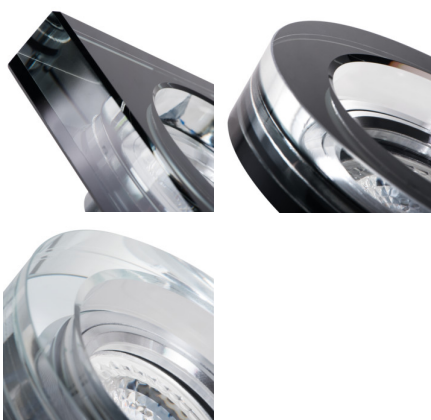

Stropní bodové svítidlo

Široká nabídka modelů MORTA B vám umožní realizovat velmi originální aranžmá v každém interiéru. MORTA B splní očekávání všech, kteří ocení vysoce kvalitní produkty charakteristické atraktivním a originálním designem.

VŠEOBECNÉ ÚDAJE:

Barva: stříbrná

Povinnost používání samostínících lamp: ano

Místo montáže: k zabudování do stropu

Místo použití: uvnitř

Minimální vzdálenost od osvětlovaného objektu: 0,5m

Vyměnitelný světelný zdroj: ano

Svítilno je určeno světelným zdrojům s energetickými třídami: A++, A+, A, B, C, D, E

Materiál korpusu: sklo

Typ přípojky: volné konce kabelů

Průřez kabelu [mm²]: 0.75

Regulace úhlu svítidla: chybějící

Stupeň krytí IP: 20