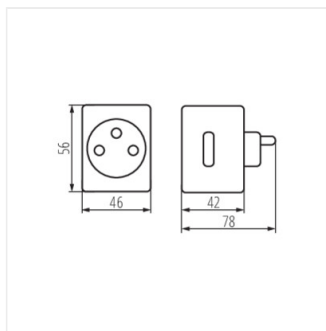

KANLUX SMART

Socket adaptor

S AD GN 10A PM

S AD GN 10A PM	33700	bílá
S AD GN SCH 10A PM	33701	bílá

S AD GN 10A PM

S AD GN SCH 10A PM

KANLUX SMART

Socket adaptor