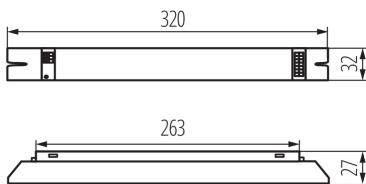

Předřadník BL

VŠEOBECNÉ ÚDAJE:

Barva: stříbrná

Místo použití: uvnitř

Možnost spolupráce se stmívačem: ne

Délka [mm]: 320

Šířka [mm]: 32

Výška [mm]: 27

TECHNICKÉ ÚDAJE:

Jmenovité napětí [V]: 220-240 AC

Jmenovitý proud [A]: 0.32

Jmenovitá frekvence [Hz]: 50

λ : 0,98

Jmenovitý výkon [W]: 2 x 36

Třída ochrany před úrazem elektrickým proudem: I

Materiál: ocel

Zdroj světla: T8

Rozsah okolních teplot, kterým může být výrobek vystaven [°C]: -25÷50

Typ přípojky: svorkovnice

Rozsah průměrů používaných vodičů [mm²]: 0,5-0,75

Typ předřadníku: EVG

Termické zabezpečení: 110°C