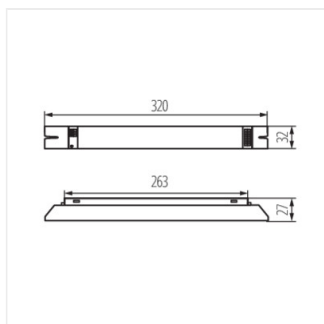

Předřadník BL

$[V]$ 220-240 AC	$[Hz]$ 50	$In[A]$ 0,32	PRI [V] 220-240	IP 20		
		$[mm^2]$ 0,5-0,75	$[^{\circ}C]$ -25+50			

BLV2-236H-EVG **08245** 2 x 36 T8

- Materiál: ocel

BLV2-236H-EVG