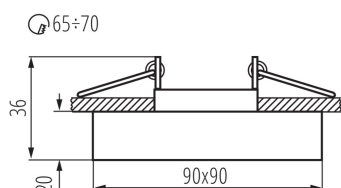

Stropní bodové svítidlo

Široká nabídka modelů MORTA B vám umožní realizovat velmi originální aranžmá v každém interiéru. MORTA B splní očekávání všech, kteří ocení vysoce kvalitní produkty charakteristické atraktivním a originálním designem.

VŠEOBECNÉ ÚDAJE:

Barva: černá

Povinnost používání samostínících lamp: ano

Místo montáže: k zabudování do stropu

Místo použití: uvnitř

Minimální vzdálenost od osvětlovaného objektu: 0,5m

Vyměnitelný světelný zdroj: ano

Výrobek není určen pro montáž na normálně hořlavém povrchu: >35W

Výrobek není určen k pokrytí termoizolačním materiálem: ano

Zdroj světla v balení: ne

Délka [mm]: 90

Šířka [mm]: 90

Výška [mm]: 36

Montážní otvor [mm]: Ø65-70

Délka vodiče [m]: 0.12

TECHNICKÉ ÚDAJE:

Jmenovité napětí [V]: 12 AC; 12 DC

Maximální výkon [W]: max 50

Třída ochrany před úrazem elektrickým proudem: III

Zdroj světla: MR16

Patice: Gx5,3

Rozsah okolních teplot, kterým může být výrobek vystaven [°C]: 5÷25

Svítidlo je určeno světelným zdrojům s energetickými třídami: A++, A+, A, B, C, D, E

Materiál korpusu: sklo

Typ přípojky: volné konce kabelů

Průřez kabelu [mm²]: 0.75

Regulace úhlu svítidla: chybějící

Stupeň krytí IP: 20