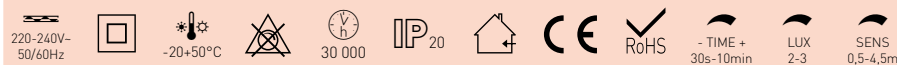

LED STRIP DOUBLE-BED

- LED postelové osvětlení s pohybovým senzorem
- automatické zapnutí a vypnutí
- velmi dobrá citlivost
- nastavení času svícení
- nízká spotřeba elektrické energie
- snadná instalace
- pro obě strany postele

WARM
WHITE

						$\frac{T_c}{CCT}$	$\frac{Ra}{CRI}$	$\frac{m}{m}$	
LED STRIP DOUBLE-BED sensor WW	GXLS350	8592660115573	2x4	2x180	teplá bílá	3000K	≥80	2x1,2	1/18

LED STRIP SINGLE-BED

- LED postelové osvětlení s pohybovým senzorem
- automatické zapnutí a vypnutí
- velmi dobrá citlivost
- nastavení času svícení
- nízká spotřeba elektrické energie
- snadná instalace
- pro jednu stranu postele

WARM
WHITE

						$\frac{T_c}{CCT}$	$\frac{Ra}{CRI}$	$\frac{m}{m}$	
LED STRIP SINGLE-BED sensor WW	GXLS355	8592660115580	4	180	teplá bílá	3000K	≥80	1,2	1/25