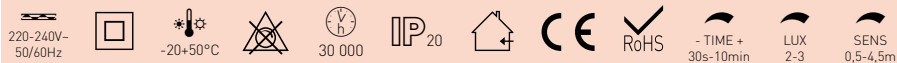

LED STRIP DOUBLE-BED

- LED postelové osvětlení s pohybovým senzorem
- automatické zapnutí a vypnutí
- velmi dobrá citlivost
- nastavení času svícení
- nízká spotřeba elektrické energie
- snadná instalace
- pro obě strany postele

WARM
WHITE

						$\frac{T_c}{CCT}$	$\frac{Ra}{CRI}$	$\frac{m}{m}$	
LED STRIP DOUBLE-BED sensor WW	GXLS350	8592660115573	2x4	2x180	teplá bílá	3000K	≥80	2x1,2	1/18

LED STRIP SINGLE-BED

- LED postelové osvětlení s pohybovým senzorem
- automatické zapnutí a vypnutí
- velmi dobrá citlivost
- nastavení času svícení
- nízká spotřeba elektrické energie
- snadná instalace
- pro jednu stranu postele

WARM
WHITE

						$\frac{T_c}{CCT}$	$\frac{Ra}{CRI}$	$\frac{m}{m}$	
LED STRIP SINGLE-BED sensor WW	GXLS355	8592660115580	4	180	teplá bílá	3000K	≥80	1,2	1/25