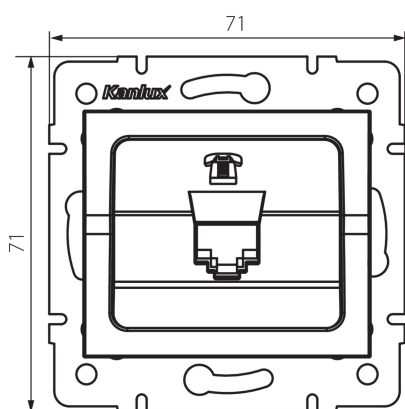

25224 LOGI 02-1370-043 sr

Telefonní zásuvka samostatná (RJ11)

VŠEOBECNÉ ÚDAJE:

Barva: stříbrná

Místo montáže: k zabudování do zdi

Šířka [mm]: 71

Výška [mm]: 71

Průměr montážní krabice: 60

Počet zásuvek: 1

TECHNICKÉ ÚDAJE:

Materiál: ABS

Typ zásuvek: Samostatná telefonní RJ11

Plast: ABS